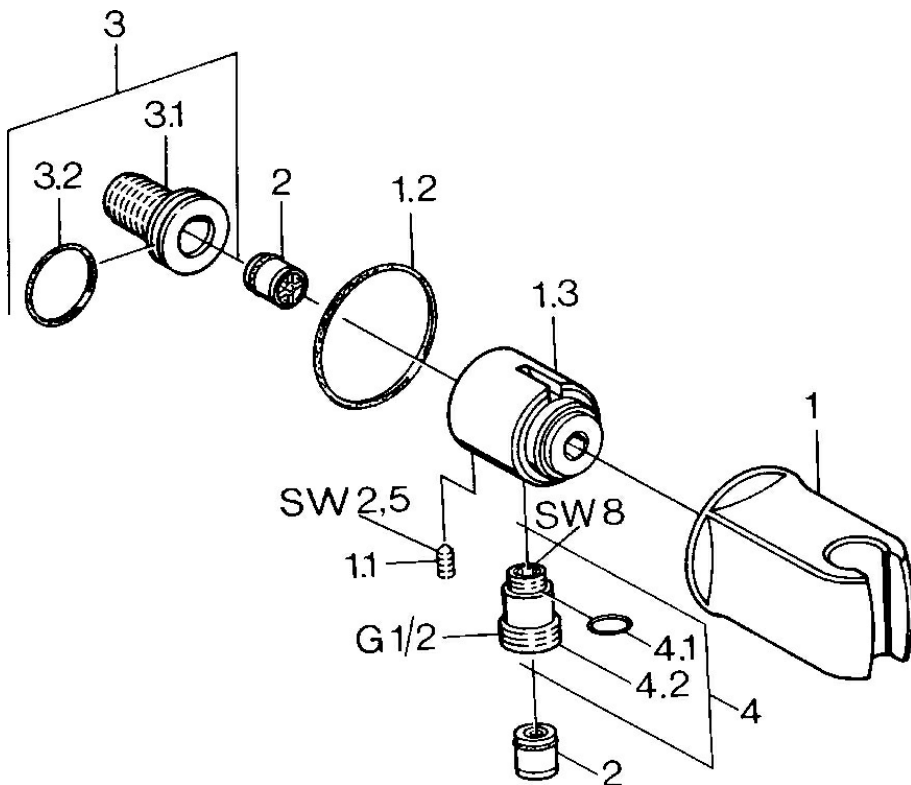

EAN: 4015474672451
static.hansa.com/0446010084

- Riešenia pre sprchy
- Príslušenstvo
- Nástenná montáž
- Čierna
- Nástenné pripojovacie koleno, Držiak sprchy
- Spätný ventil (-y)
- Etážky s guľovým pripojením

Technické údaje

Technické vlastnosti

Veľkosť DN (menovitý rozmer)	DN15
Dodávka teplej vody	max. +80°C
Pracovný tlak	0.5-10 bar
Spojovacia veľkosť	G1/2
Spättná klapka (STN EN 1717)	EB
Materiál	Mosadz

Náhradné diely

SP04460100

Názov	Kód
1 Držiak sprchy Ukončené	59911230
1.1 Skrutka, M6x9 Ukončené	59911237
1.2 Tesnenie Ukončené	59911238
2 Spätný ventil	59905714
3 Pripojovacie šróbenie, G1/2	59911229
3.2 O-kružok, d 25x2.5	59905053
4 Pristúpenie	59906277
4.1 O-kružok, d 11x1.5 Ukončené	59911253