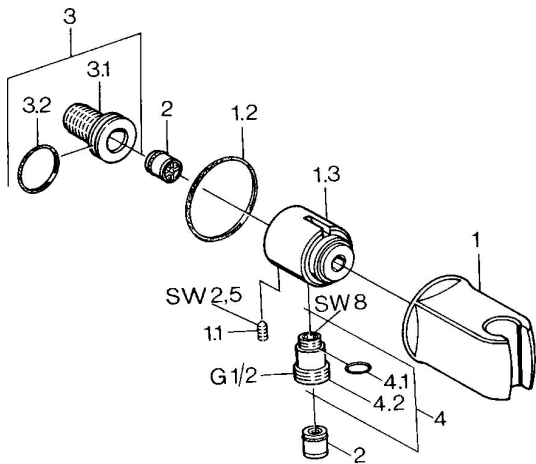

EAN: 4015474672451
static.hansa.com/0446010084

- Riešenia pre sprchy
- Príslušenstvo
- Nástenná montáž
- Čierna
- Nástenné pripojovacie koleno, Držiak sprchy
- Spätný ventil (-y)
- Etážky s guľovým pripojením

Technické údaje

Technické vlastnosti

Veľkosť DN (menovitý rozmer)	DN15
Dodávka teplej vody	max. +80°C
Pracovný tlak	0.5-10 bar
Spojovacia veľkosť	G1/2
Spättná klapka (STN EN 1717)	EB
Materiál	Mosadz

Náhradné diely

SP04460100

Názov	Kód
1 Držiak sprchy Ukončené	59911230
1.1 Skrutka, M6x9 Ukončené	59911237
1.2 Tesnenie Ukončené	59911238
2 Spätný ventil	59905714
3 Pripojovacie šróbenie, G1/2	59911229
3.2 O-kružok, d 25x2.5	59905053
4 Pristúpenie	59906277
4.1 O-kružok, d 11x1.5 Ukončené	59911253