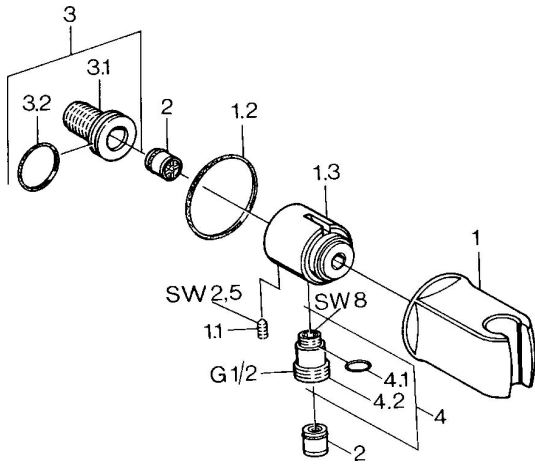

EAN: 4015474672451  
[static.hansa.com/0446010084](http://static.hansa.com/0446010084)

- Douche oplossingen
- Hulpuitrustingen
- Wandmontage
- Zwart
- Wandaansluitbocht, Douchehouder
- Terugslagklep
- Excentrisch kogelkoppel aansluiting

### Technische eigenschappen

DN-maat	DN15
Warmwatertoevoer	max. +80°C
Werkdruk	0.5-10 bar
Aansluitmaat	G1/2
Terugstroom beveiliging (EN1717)	EB
Materiaal	brass

### SP04460100

	Naam	Code
1	Douchehouder Chrom Stopgezet	59911230
1.1	Schroef, M6x9 Stopgezet	59911237
1.2	Dichting Stopgezet	59911238
2	Terugslagklep	59905714
3	Aansluitnippel, G1/2	59911229
3.2	O-ring, d 25x2.5	59905053
4	Toetreding	59906277
4.1	O-ring, d 11x1.5 Stopgezet	59911253