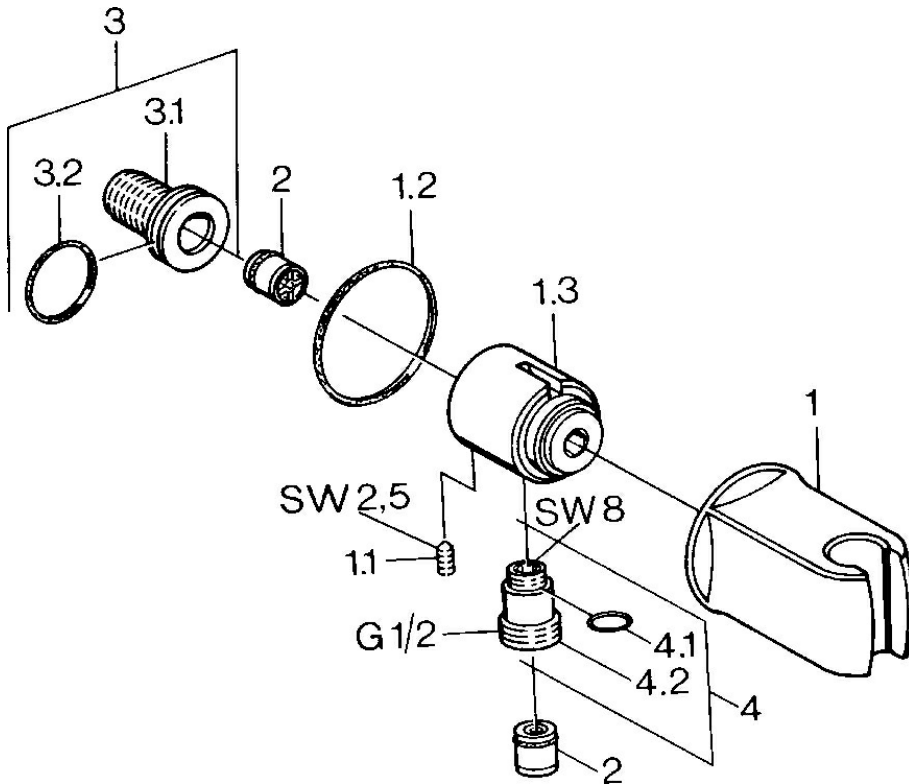

EAN: 4015474672451  
[static.hansa.com/0446010084](http://static.hansa.com/0446010084)

- Douche oplossingen
- Hulpuitrustingen
- Wandmontage
- Zwart
- Wandaansluitbocht, Douchehouder
- Terugslagklep
- Excentrisch kogelkoppel aansluiting

## Technische gegevens

### Technische eigenschappen

DN-maat	DN15
Warmwatertoevoer	max. +80°C
Werkdruk	0.5-10 bar
Aansluitmaat	G1/2
Terugstroom beveiliging (EN1717)	EB
Materiaal	brass

### SP04460100

	Naam	Code
1	Douchehouder Chrom Stopgezet	59911230
1.1	Schroef, M6x9 Stopgezet	59911237
1.2	Dichting Stopgezet	59911238
2	Terugslagklep	59905714
3	Aansluitnippel, G1/2	59911229
3.2	O-ring, d 25x2.5	59905053
4	Toetreding	59906277
4.1	O-ring, d 11x1.5 Stopgezet	59911253