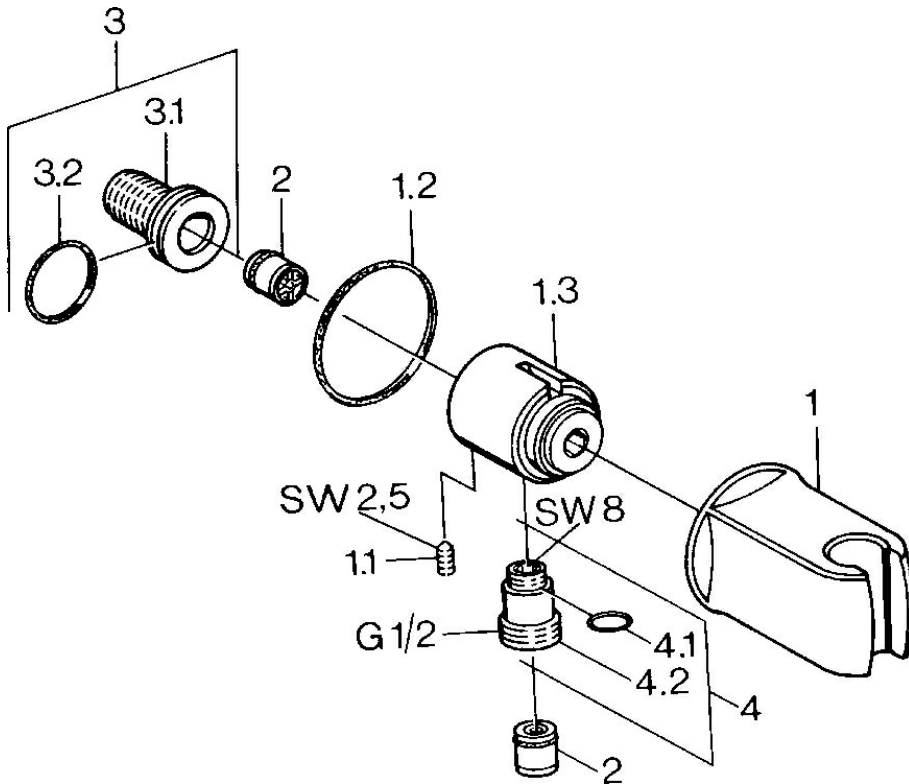

- Solutions de douche
- Equipement auxiliaire
- Montage mural
- Noir
- Coude de raccordement mural, Support de douchette
- Valve(s) anti-retour
- Raccords excentriques à rotule

### Caractéristiques techniques

Taille DN (diamètre nominal)	<b>DN15</b>
Alimentation en eau chaude	<b>max. +80°C</b>
Pression de service	<b>0.5-10 bar</b>
Taille de raccord	<b>G1/2</b>
Dispositif de protection (EN1717)	<b>EB</b>
Matériau	<b>brass</b>

### SP04460100

	Nom	Code
1	Support douchette Arrêté	59911230
1.1	Vis, M6x9 Arrêté	59911237
1.2	Joint Arrêté	59911238
2	Clapet anti-retour	59905714
3	Mamelon de raccordement, G1/2	59911229
3.2	Joint, d 25x2.5	59905053
4	Connecteur	59906277
4.1	Joint, d 11x1.5 Arrêté	59911253