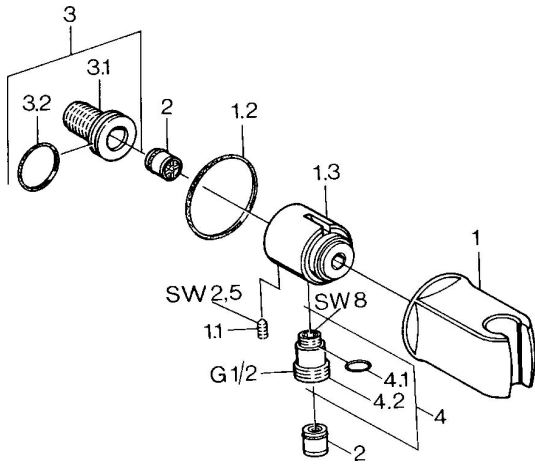

EAN: 4015474672451
static.hansa.com/0446010084

- Dusche
- Zubehör
- Wandmontage
- Schwarz
- Wandanschlussbogen, Brausehalter
- Rückflussverhinderer
- Kugelkopf-S-Anschlüsse

Technische Daten

Technische Eigenschaften

DN-Größe (Nennmaß)	DN15
Warmwasserversorgung	max. +80°C
Arbeitsdruck	0,5-10 bar
Anschlussgröße	G1/2
Sicherungseinrichtung (EN1717)	EB
Werkstoff	Messing

Ersatzteile

SP04460100

	Name	Art.-Nr.
1	Wandhalter Ausgelaufen	59911230
1.1	Schraube, M6x9 Ausgelaufen	59911237
1.2	Dichtung Ausgelaufen	59911238
2	Rückschlagventil	59905714
3	Anschlussnippel, G1/2	59911229
3.2	O-Ring, d 25x2,5	59905053
4	Verbinder	59906277
4.1	O-Ring, d 11x1,5 Ausgelaufen	59911253