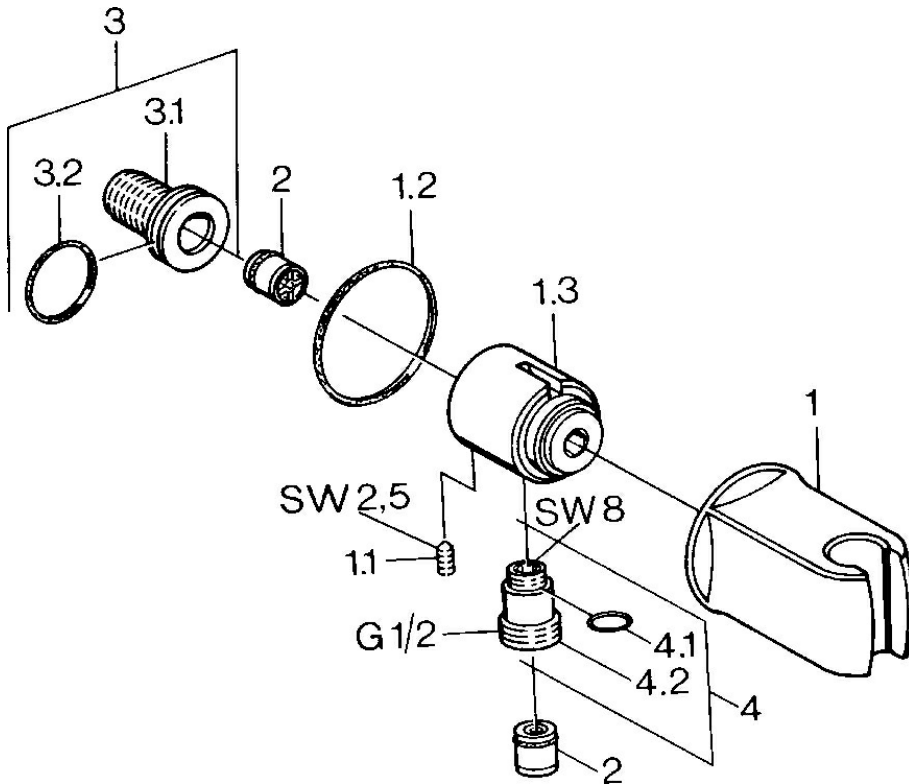

EAN: 4015474672451
static.hansa.com/0446010084

- Dusche
- Zubehör
- Wandmontage
- Schwarz
- Wandanschlussbogen, Brausehalter
- Rückflussverhinderer
- Kugelkopf-S-Anschlüsse

Technische Daten

Technische Eigenschaften

DN-Größe (Nennmaß)	DN15
Warmwasserversorgung	max. +80°C
Arbeitsdruck	0,5-10 bar
Anschlussgröße	G1/2
Sicherungseinrichtung (EN1717)	EB
Werkstoff	Messing

Ersatzteile

SP04460100

	Name	Art.-Nr.
1	Wandhalter Ausgelaufen	59911230
1.1	Schraube, M6x9 Ausgelaufen	59911237
1.2	Dichtung Ausgelaufen	59911238
2	Rückschlagventil	59905714
3	Anschlussnippel, G1/2	59911229
3.2	O-Ring, d 25x2,5	59905053
4	Verbinder	59906277
4.1	O-Ring, d 11x1,5 Ausgelaufen	59911253