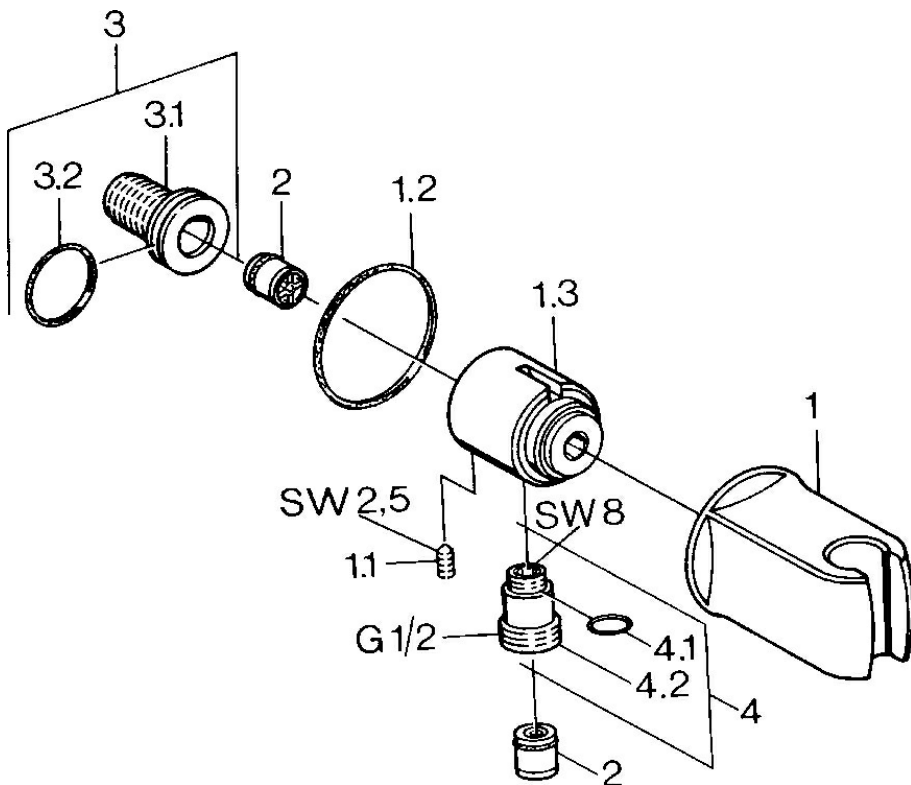

EAN: 4015474672437  
[static.hansa.com/0446010083](http://static.hansa.com/0446010083)

- Riešenia pre sprchy
- Príslušenstvo
- Nástenná montáž
- Červená
- Nástenné pripojovacie koleno, Držiak sprchy
- Spätný ventil (-y)
- Etážky s guľovým pripojením

### Technické vlastnosti

Veľkosť DN (menovitý rozmer)	DN15
Dodávka teplej vody	max. +80°C
Pracovný tlak	0.5-10 bar
Spojovacia veľkosť	G1/2
Spätná klapka (STN EN 1717)	EB
Materiál	Mosadz

### SP04460100

Názov	Kód
1 Držiak sprchy Ukončené	59911230
1.1 Skrutka, M6x9 Ukončené	59911237
1.2 Tesnenie Ukončené	59911238
2 Spätný ventil	59905714
3 Pripojovacie šróbenie, G1/2	59911229
3.2 O-kružok, d 25x2.5	59905053
4 Pristúpenie	59906277
4.1 O-kružok, d 11x1.5 Ukončené	59911253