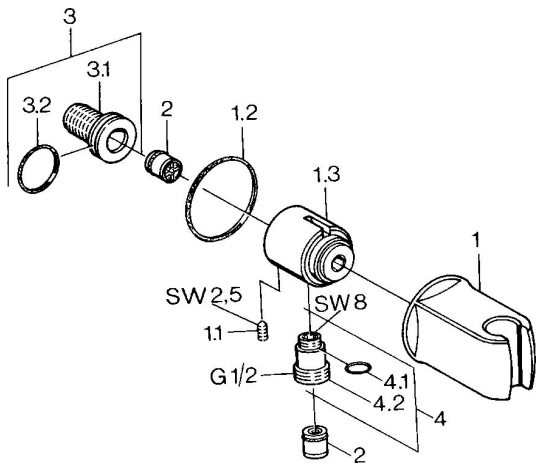

EAN: 4015474672437  
[static.hansa.com/0446010083](http://static.hansa.com/0446010083)

- Riešenia pre sprchy
- Príslušenstvo
- Nástenná montáž
- Červená
- Nástenné pripojovacie koleno, Držiak sprchy
- Spätný ventil (-y)
- Etážky s guľovým pripojením

### Technické vlastnosti

Veľkosť DN (menovitý rozmer)	DN15
Dodávka teplej vody	max. +80°C
Pracovný tlak	0.5-10 bar
Spojovacia veľkosť	G1/2
Spätná klapka (STN EN 1717)	EB
Materiál	Mosadz

### SP04460100

Názov	Kód
1 Držiak sprchy Ukončené	59911230
1.1 Skrutka, M6x9 Ukončené	59911237
1.2 Tesnenie Ukončené	59911238
2 Spätný ventil	59905714
3 Pripojovacie šróbenie, G1/2	59911229
3.2 O-kružok, d 25x2.5	59905053
4 Pristúpenie	59906277
4.1 O-kružok, d 11x1.5 Ukončené	59911253