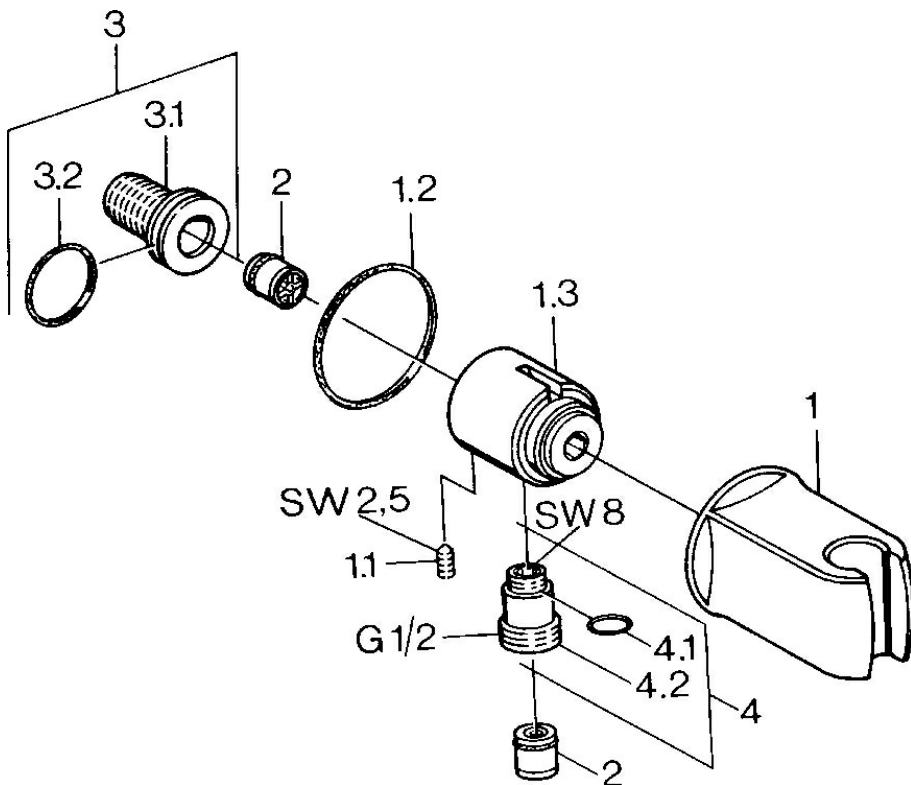

EAN: 4015474672437
static.hansa.com/0446010083

- Dusche
- Zubehör
- Wandmontage
- Rot
- Wandanschlussbogen, Brausehalter
- Rückflussverhinderer
- Kugelkopf-S-Anschlüsse

Technische Daten

Technische Eigenschaften

DN-Größe (Nennmaß)	DN15
Warmwasserversorgung	max. +80°C
Arbeitsdruck	0.5-10 bar
Anschlussgröße	G1/2
Sicherungseinrichtung (EN1717)	EB
Werkstoff	Messing

Ersatzteile

SP04460100

	Name	Art.-Nr.
1	Wandhalter Ausgelaufen	59911230
1.1	Schraube, M6x9 Ausgelaufen	59911237
1.2	Dichtung Ausgelaufen	59911238
2	Rückschlagventil	59905714
3	Anschlussnippel, G1/2	59911229
3.2	O-Ring, d 25x2.5	59905053
4	Verbinder	59906277
4.1	O-Ring, d 11x1.5 Ausgelaufen	59911253