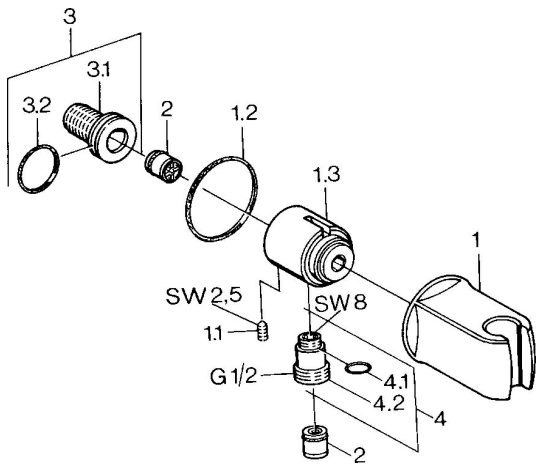

EAN: 4015474672437
static.hansa.com/0446010083

- Dusche
- Zubehör
- Wandmontage
- Rot
- Wandanschlussbogen, Brausehalter
- Rückflussverhinderer
- Kugelkopf-S-Anschlüsse

Technische Daten

Technische Eigenschaften

DN-Größe (Nennmaß)	DN15
Warmwasserversorgung	max. +80°C
Arbeitsdruck	0.5-10 bar
Anschlussgröße	G1/2
Sicherungseinrichtung (EN1717)	EB
Werkstoff	Messing

Ersatzteile

SP04460100

	Name	Art.-Nr.
1	Wandhalter Ausgelaufen	59911230
1.1	Schraube, M6x9 Ausgelaufen	59911237
1.2	Dichtung Ausgelaufen	59911238
2	Rückschlagventil	59905714
3	Anschlussnippel, G1/2	59911229
3.2	O-Ring, d 25x2.5	59905053
4	Verbinder	59906277
4.1	O-Ring, d 11x1.5 Ausgelaufen	59911253