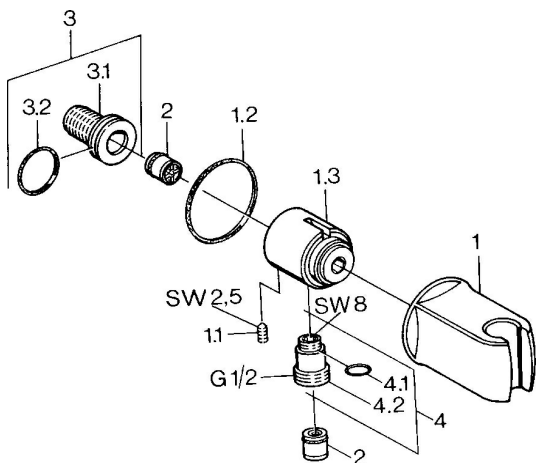

EAN: 4015474672437  
[static.hansa.com/0446010083](http://static.hansa.com/0446010083)

- Řešení pro sprchy
- Příslušenství
- Montáž na zeď
- Červená
- Koleno pro nástěnné připojení, Držák sprchy
- Zpětný ventil (-y)
- Etážky s kulovým připojením

### Technické vlastnosti

Velikost DN (jmenovitý rozměr)	DN15
Zdroj teplé vody	max. +80°C
Pracovní tlak	0.5-10 bar
Velikost přípojky	G1/2
Zabezpečení proti zpětnému toku (ČSN EN 1717)	EB
Materiál	Mosaz

### SP04460100

Název	Kód
1 Držák sprchy Ukončeno	59911230
1.1 Šroub, M6x9 Ukončeno	59911237
1.2 Těsnění Ukončeno	59911238
2 Zpětný ventil	59905714
3 Připojovací šroubení, G1/2	59911229
3.2 O-kroužek, d 25x2,5	59905053
4 Přistoupení	59906277
4.1 O-kroužek, d 11x1,5 Ukončeno	59911253