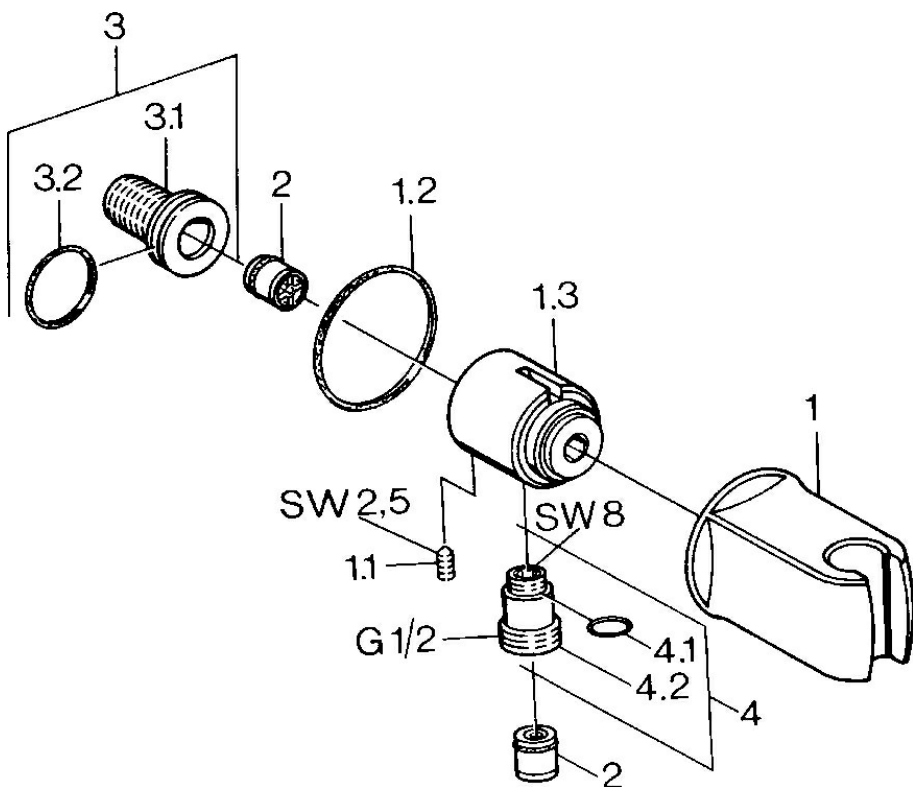

EAN: 4015474672437  
[static.hansa.com/0446010083](http://static.hansa.com/0446010083)

- Řešení pro sprchy
- Příslušenství
- Montáž na zeď
- Červená
- Koleno pro nástěnné připojení, Držák sprchy
- Zpětný ventil (-y)
- Etážky s kulovým připojením

### Technické vlastnosti

Velikost DN (jmenovitý rozměr)	DN15
Zdroj teplé vody	max. +80°C
Pracovní tlak	0.5-10 bar
Velikost přípojky	G1/2
Zabezpečení proti zpětnému toku (ČSN EN 1717)	EB
Materiál	Mosaz

### SP04460100

Název	Kód
1 Držák sprchy Ukončeno	59911230
1.1 Šroub, M6x9 Ukončeno	59911237
1.2 Těsnění Ukončeno	59911238
2 Zpětný ventil	59905714
3 Připojovací šroubení, G1/2	59911229
3.2 O-kroužek, d 25x2,5	59905053
4 Přistoupení	59906277
4.1 O-kroužek, d 11x1,5 Ukončeno	59911253