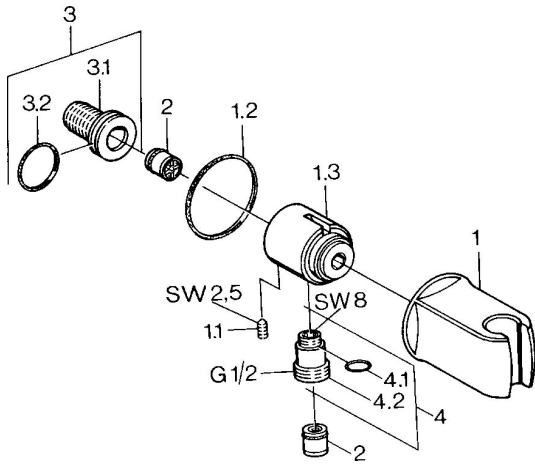

EAN: 4015474672420  
[static.hansa.com/0446010082](https://static.hansa.com/0446010082)

- Douche oplossingen
- Hulpuitrustingen
- Wandmontage
- Wit
- Wandaansluitbocht, Douchehouder
- Terugslagklep
- Excentrisch kogelkoppel aansluiting

### Technische eigenschappen

DN-maat	<b>DN15</b>
Warmwatertoevoer	<b>max. +80°C</b>
Werkdruk	<b>0.5-10 bar</b>
Aansluitmaat	<b>G1/2</b>
Terugstroom beveiliging (EN1717)	<b>EB</b>
Materiaal	<b>brass</b>

### SP04460100

Naam	Code
1 Douchehouder Chroom Stopgezet	59911230
1.1 Schroef, M6x9 Stopgezet	59911237
1.2 Dichting Stopgezet	59911238
2 Terugslagklep	59905714
3 Aansluitnippel, G1/2	59911229
3.2 O-ring, d 25x2.5	59905053
4 Toetreding	59906277
4.1 O-ring, d 11x1.5 Stopgezet	59911253