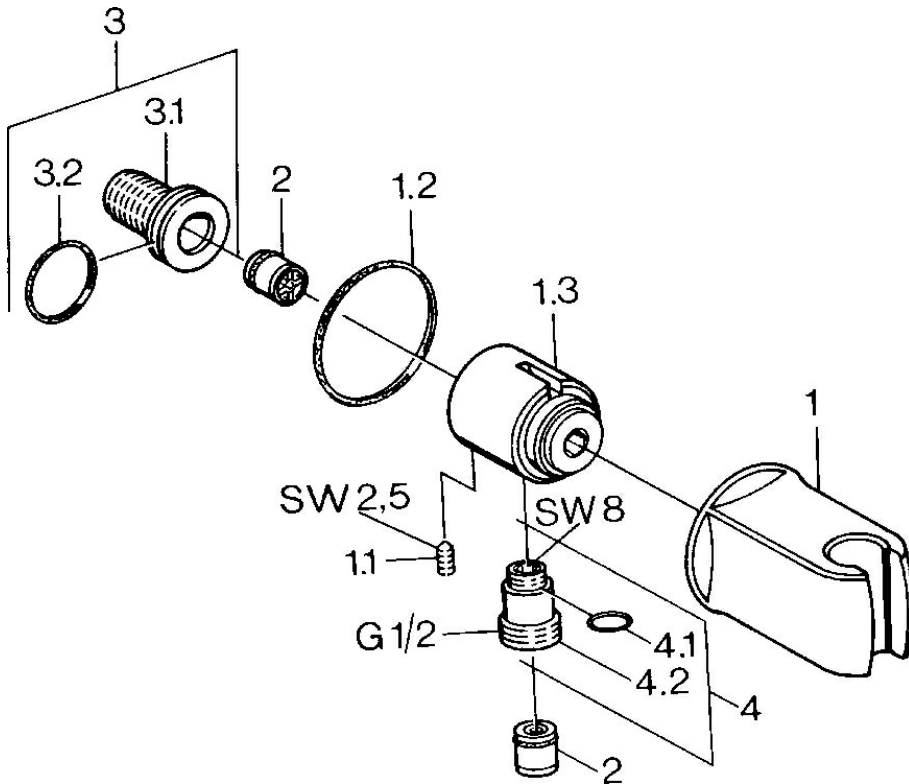

EAN: 4015474672420  
[static.hansa.com/0446010082](https://static.hansa.com/0446010082)

- Douche oplossingen
- Hulpuitrustingen
- Wandmontage
- Wit
- Wandaansluitbocht, Douchehouder
- Terugslagklep
- Excentrisch kogelkoppel aansluiting

## Technische gegevens

### Technische eigenschappen

DN-maat	<b>DN15</b>
Warmwatertoevoer	<b>max. +80°C</b>
Werkdruk	<b>0.5-10 bar</b>
Aansluitmaat	<b>G1/2</b>
Terugstroom beveiliging (EN1717)	<b>EB</b>
Materiaal	<b>brass</b>

### SP04460100

Naam	Code
1 Douchehouder Chroom Stopgezet	59911230
1.1 Schroef, M6x9 Stopgezet	59911237
1.2 Dichting Stopgezet	59911238
2 Terugslagklep	59905714
3 Aansluitnippel, G1/2	59911229
3.2 O-ring, d 25x2.5	59905053
4 Toetreding	59906277
4.1 O-ring, d 11x1.5 Stopgezet	59911253