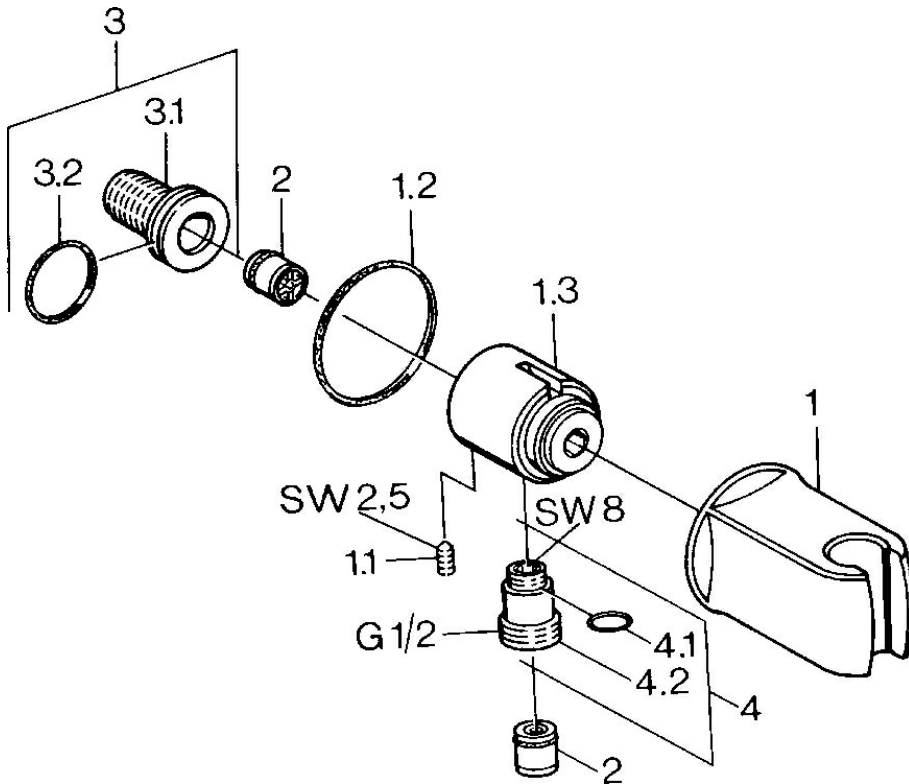

EAN: 4015474672420  
[static.hansa.com/0446010082](http://static.hansa.com/0446010082)

- Soluzioni doccia
- Accessori
- Montaggio a parete
- Bianco
- Presa acqua, Supporto doccetta
- Valvola/e di non ritorno
- Raccordo a S eccentrico sferico

### Caratteristiche tecniche

Misura DN (dimensione nominale)	<b>DN15</b>
Fornitura di acqua calda	<b>max. +80°C</b>
Pressione di esercizio	<b>0.5-10 bar</b>
Misura della connessione	<b>G1/2</b>
Backflow prevention (EN1717)	<b>EB</b>
Materiale	<b>Ottone</b>

### SP04460100

	Nome	Codice
1	Supporto Doccetta Cromo Fuori produzione	59911230
1.1	Screw, M6x9 Fuori produzione	59911237
1.2	Giunto Fuori produzione	59911238
2	Valvola antiriflusso	59905714
3	Nipplo di collegamento, G1/2	59911229
3.2	O-ring, d 25x2.5	59905053
4	Accessione	59906277
4.1	O-ring, d 11x1.5 Fuori produzione	59911253