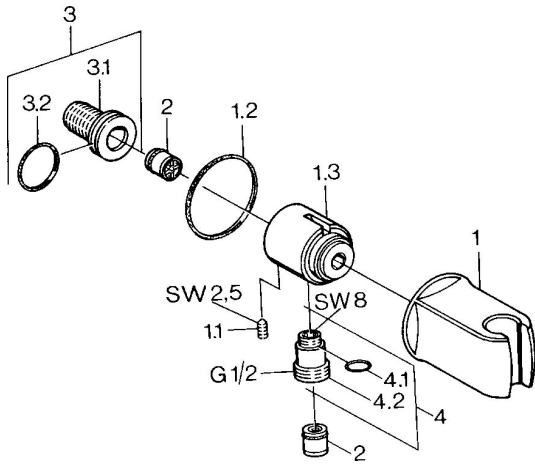

EAN: 4015474672420  
[static.hansa.com/0446010082](http://static.hansa.com/0446010082)

- Soluzioni doccia
- Accessori
- Montaggio a parete
- Bianco
- Presa acqua, Supporto doccetta
- Valvola/e di non ritorno
- Raccordo a S eccentrico sferico

### Caratteristiche tecniche

Misura DN (dimensione nominale)	<b>DN15</b>
Fornitura di acqua calda	<b>max. +80°C</b>
Pressione di esercizio	<b>0.5-10 bar</b>
Misura della connessione	<b>G1/2</b>
Backflow prevention (EN1717)	<b>EB</b>
Materiale	<b>Ottone</b>

### SP04460100

	Nome	Codice
1	Supporto Doccetta Cromo Fuori produzione	59911230
1.1	Screw, M6x9 Fuori produzione	59911237
1.2	Giunto Fuori produzione	59911238
2	Valvola antiriflusso	59905714
3	Nipplo di collegamento, G1/2	59911229
3.2	O-ring, d 25x2.5	59905053
4	Accessione	59906277
4.1	O-ring, d 11x1.5 Fuori produzione	59911253