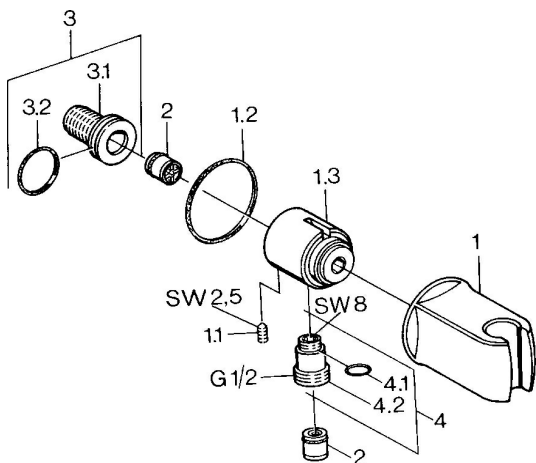

EAN: 4015474672420
static.hansa.com/0446010082

- Solutions de douche
- Equipement auxiliaire
- Montage mural
- Blanc
- Coude de raccordement mural, Support de douchette
- Valve(s) anti-retour
- Raccords excentriques à rotule

Caractéristiques techniques

Caractéristiques techniques

Taille DN (diamètre nominal)	DN15
Alimentation en eau chaude	max. +80°C
Pression de service	0.5-10 bar
Taille de raccord	G1/2
Dispositif de protection (EN1717)	EB
Matériau	brass

Pièces de rechange

SP04460100

	Nom	Code
1	Support douchette Arrêté	59911230
1.1	Vis, M6x9 Arrêté	59911237
1.2	Joint Arrêté	59911238
2	Clapet anti-retour	59905714
3	Mamelon de raccordement, G1/2	59911229
3.2	Joint, d 25x2.5	59905053
4	Connecteur	59906277
4.1	Joint, d 11x1.5 Arrêté	59911253