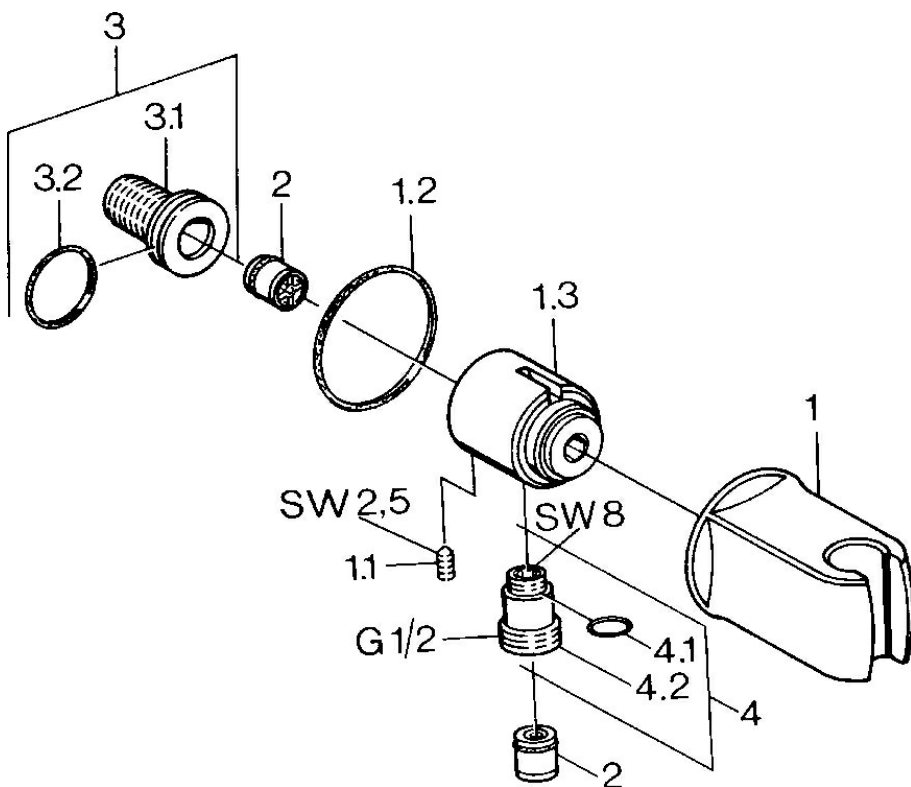

EAN: 4015474672420
static.hansa.com/0446010082

- Solutions de douche
- Equipement auxiliaire
- Montage mural
- Blanc
- Coude de raccordement mural, Support de douchette
- Valve(s) anti-retour
- Raccords excentriques à rotule

Caractéristiques techniques

Caractéristiques techniques

Taille DN (diamètre nominal)	DN15
Alimentation en eau chaude	max. +80°C
Pression de service	0.5-10 bar
Taille de raccord	G1/2
Dispositif de protection (EN1717)	EB
Matériau	brass

Pièces de rechange

SP04460100

	Nom	Code
1	Support douchette Arrêté	59911230
1.1	Vis, M6x9 Arrêté	59911237
1.2	Joint Arrêté	59911238
2	Clapet anti-retour	59905714
3	Mamelon de raccordement, G1/2	59911229
3.2	Joint, d 25x2.5	59905053
4	Connecteur	59906277
4.1	Joint, d 11x1.5 Arrêté	59911253