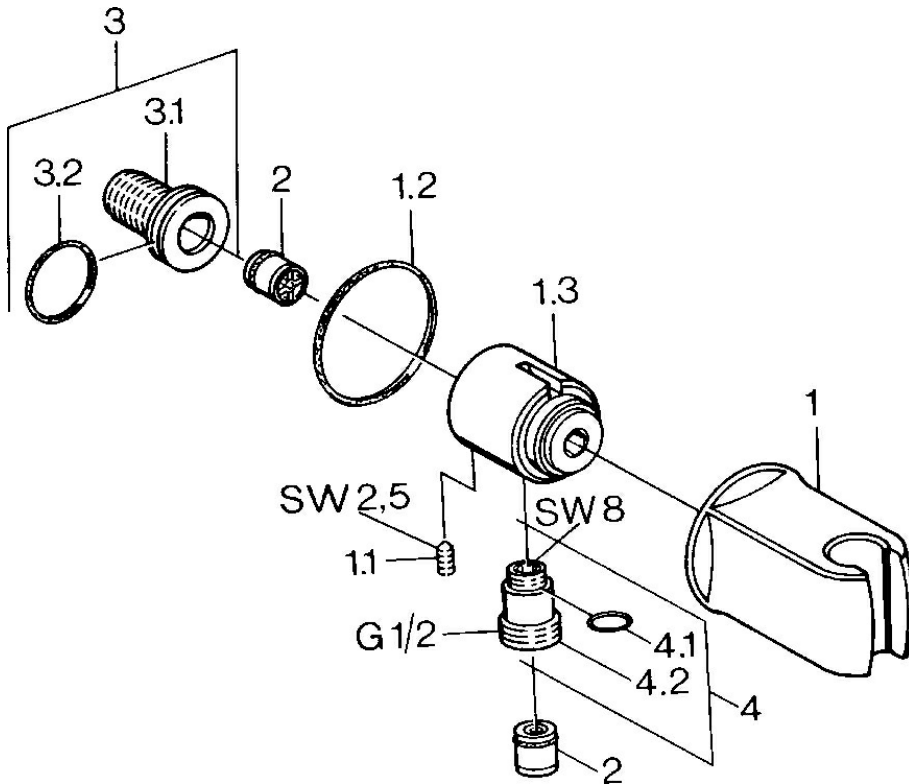

- Dusche
- Zubehör
- Wandmontage
- Weiss
- Wandanschlussbogen, Brausehalter
- Rückflussverhinderer
- Kugelkopf-S-Anschlüsse

Technische Daten

Technische Eigenschaften

DN-Größe (Nennmaß)	DN15
Warmwasserversorgung	max. +80°C
Arbeitsdruck	0.5-10 bar
Anschlussgröße	G1/2
Sicherungseinrichtung (EN1717)	EB
Werkstoff	Messing

Ersatzteile

SP04460100

	Name	Art.-Nr.
1	Wandhalter Ausgelaufen	59911230
1.1	Schraube, M6x9 Ausgelaufen	59911237
1.2	Dichtung Ausgelaufen	59911238
2	Rückschlagventil	59905714
3	Anschlussnippel, G1/2	59911229
3.2	O-Ring, d 25x2.5	59905053
4	Verbinder	59906277
4.1	O-Ring, d 11x1.5 Ausgelaufen	59911253