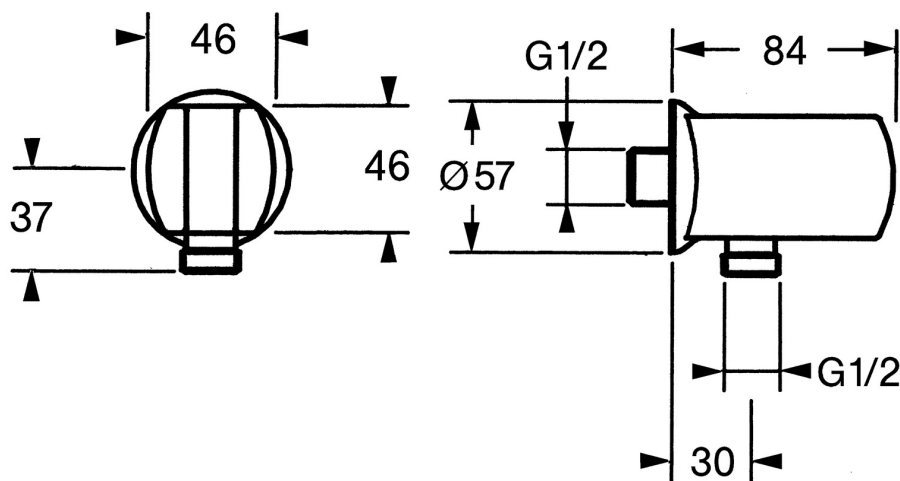

EAN: 4015474672406
static.hansa.com/04460100

- Riešenia pre sprchy
- Príslušenstvo
- Nástenná montáž
- Chróm
- Nástenné pripojovacie koleno, Držiak sprchy
- Spätný ventil (-y)
- Etážky s guľovým pripojením
- zabezpečené proti spätnému toku pri použití v domácnosti (podľa DIN EN 1717)

Technické údaje

Technické vlastnosti

Veľkosť DN (menovitý rozmer)	DN15
Dodávka teplej vody	max. +80°C
Pracovný tlak	0.5-10 bar
Spojovacia veľkosť	G1/2
Spätná klapka (STN EN 1717)	EB
Materiál	Mosadz

Schválenia a Prehlásenia