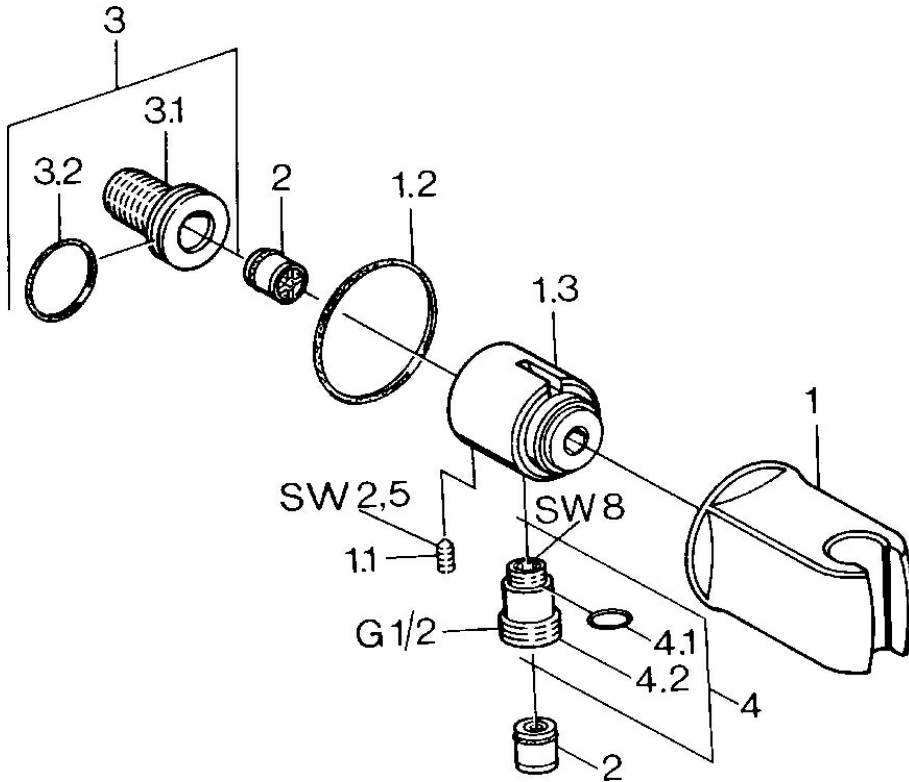

EAN: 4015474672406
static.hansa.com/04460100

- Douche oplossingen
- Hulpuitrustingen
- Wandmontage
- Chrom
- Wandaansluitbocht, Douchehouder
- Terugslagklep
- Excentrisch kogelkoppel aansluiting
- Ingebouwde beveiliging tegen terugstromen Voor gebruik in huis (conform DIN EN 1717)

Technische gegevens

Technische eigenschappen

DN-maat	DN15
Warmwatertoevoer	max. +80°C
Werkdruk	0.5-10 bar
Aansluitmaat	G1/2
Terugstroom beveiliging (EN1717)	EB
Materiaal	brass

Toestemmingen en Verklaringen

Verklaring van overeenstemming	DoC
--------------------------------	------------

Reserveonderdelen

SP04460100

	Naam	Code
1	Douchehouder Chroom Stopgezet	59911230
1.1	Schroef, M6x9 Stopgezet	59911237
1.2	Dichting Stopgezet	59911238
2	Terugslagklep	59905714
3	Aansluitnippel, G1/2	59911229
3.2	O-ring, d 25x2.5	59905053
4	Toetreding	59906277
4.1	O-ring, d 11x1.5 Stopgezet	59911253