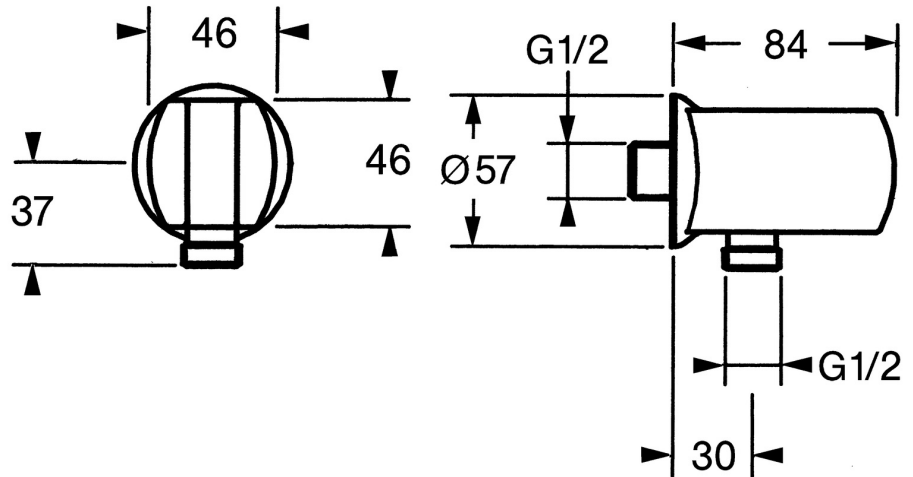

EAN: 4015474672406
static.hansa.com/04460100

- Douche oplossingen
- Hulpuitrustingen
- Wandmontage
- Chrom
- Wandaansluitbocht, Douchehouder
- Terugslagklep
- Excentrisch kogelkoppel aansluiting
- Ingebouwde beveiliging tegen terugstromen Voor gebruik in huis (conform DIN EN 1717)

Technische gegevens

Technische eigenschappen

DN-maat	DN15
Warmwatertoevoer	max. +80°C
Werkdruk	0.5-10 bar
Aansluitmaat	G1/2
Terugstroom beveiliging (EN1717)	EB
Materiaal	brass

Toestemmingen en Verklaringen

Verklaring van overeenstemming	DoC
--------------------------------	------------

Reserveonderdelen

SP04460100

	Naam	Code
1	Douchehouder Chroom Stopgezet	59911230
1.1	Schroef, M6x9 Stopgezet	59911237
1.2	Dichting Stopgezet	59911238
2	Terugslagklep	59905714
3	Aansluitnippel, G1/2	59911229
3.2	O-ring, d 25x2.5	59905053
4	Toetreding	59906277
4.1	O-ring, d 11x1.5 Stopgezet	59911253