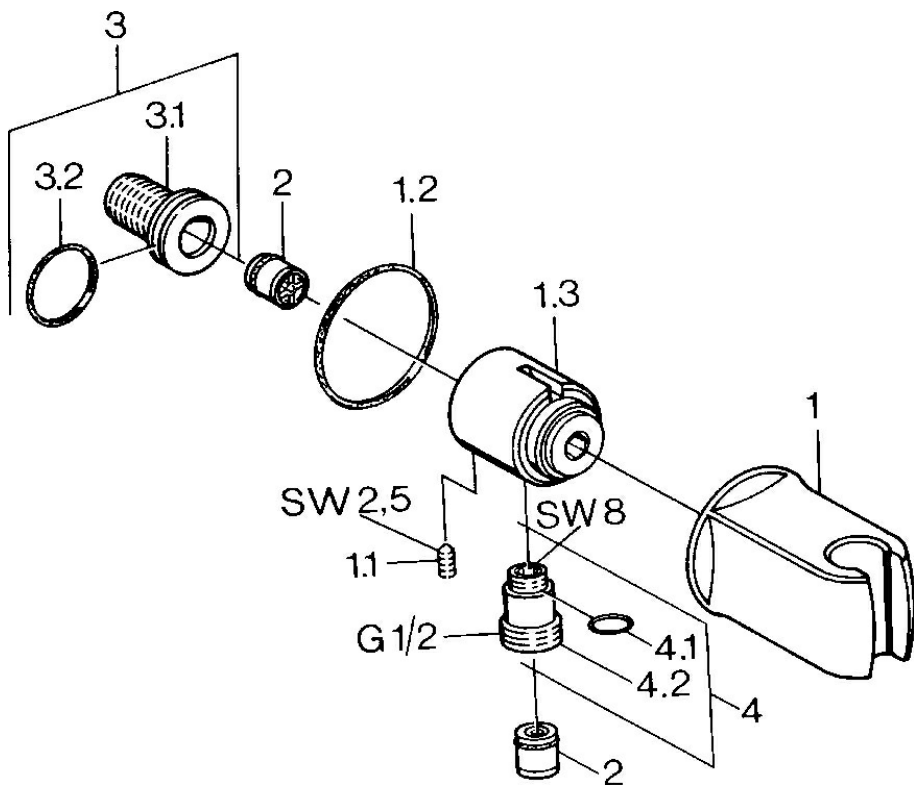

EAN: 4015474672406  
[static.hansa.com/04460100](http://static.hansa.com/04460100)

- Soluzioni doccia
- Accessori
- Montaggio a parete
- Cromo
- Presa acqua, Supporto doccetta
- Valvola/e di non ritorno
- Raccordo a S eccentrico sferico
- sicurezza incorporata anti-riflusso per uso domestico (ai sensi DIN EN 1717)

### Caratteristiche tecniche

Misura DN (dimensione nominale)	<b>DN15</b>
Fornitura di acqua calda	<b>max. +80°C</b>
Pressione di esercizio	<b>0.5-10 bar</b>
Misura della connessione	<b>G1/2</b>
Backflow prevention (EN1717)	<b>EB</b>
Materiale	<b>Ottone</b>

### SP04460100

	Nome	Codice
1	Supporto Doccetta Cromo Fuori produzione	59911230
1.1	Screw, M6x9 Fuori produzione	59911237
1.2	Giunto Fuori produzione	59911238
2	Valvola antiriflusso	59905714
3	Nipplo di collegamento, G1/2	59911229
3.2	O-ring, d 25x2.5	59905053
4	Accessione	59906277
4.1	O-ring, d 11x1.5 Fuori produzione	59911253