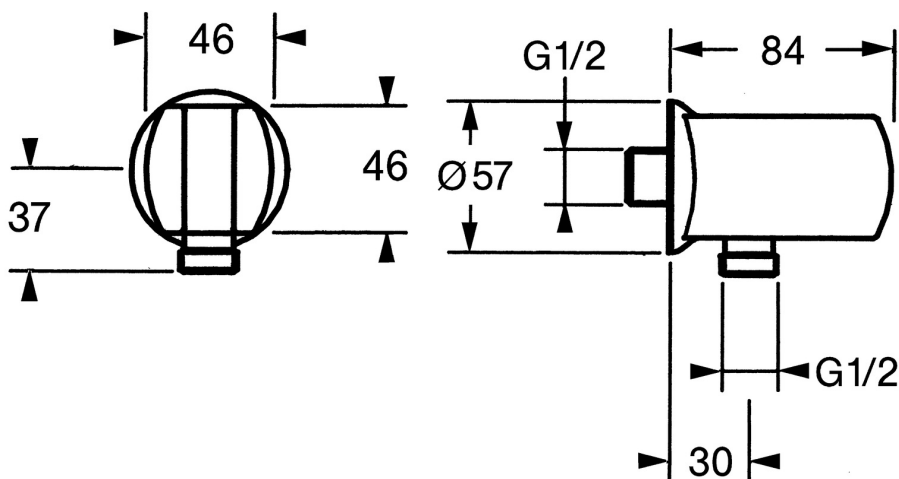

EAN: 4015474672406  
[static.hansa.com/04460100](http://static.hansa.com/04460100)

- Soluzioni doccia
- Accessori
- Montaggio a parete
- Cromo
- Presa acqua, Supporto doccetta
- Valvola/e di non ritorno
- Raccordo a S eccentrico sferico
- sicurezza incorporata anti-riflusso per uso domestico (ai sensi DIN EN 1717)

## Dati tecnici

### Caratteristiche tecniche

Misura DN (dimensione nominale)	<b>DN15</b>
Fornitura di acqua calda	<b>max. +80°C</b>
Pressione di esercizio	<b>0.5-10 bar</b>
Misura della connessione	<b>G1/2</b>
Backflow prevention (EN1717)	<b>EB</b>
Materiale	<b>Ottone</b>

### SP04460100

	Nome	Codice
1	Supporto Doccetta Cromo Fuori produzione	59911230
1.1	Screw, M6x9 Fuori produzione	59911237
1.2	Giunto Fuori produzione	59911238
2	Valvola antiriflusso	59905714
3	Nipplo di collegamento, G1/2	59911229
3.2	O-ring, d 25x2.5	59905053
4	Accessione	59906277
4.1	O-ring, d 11x1.5 Fuori produzione	59911253