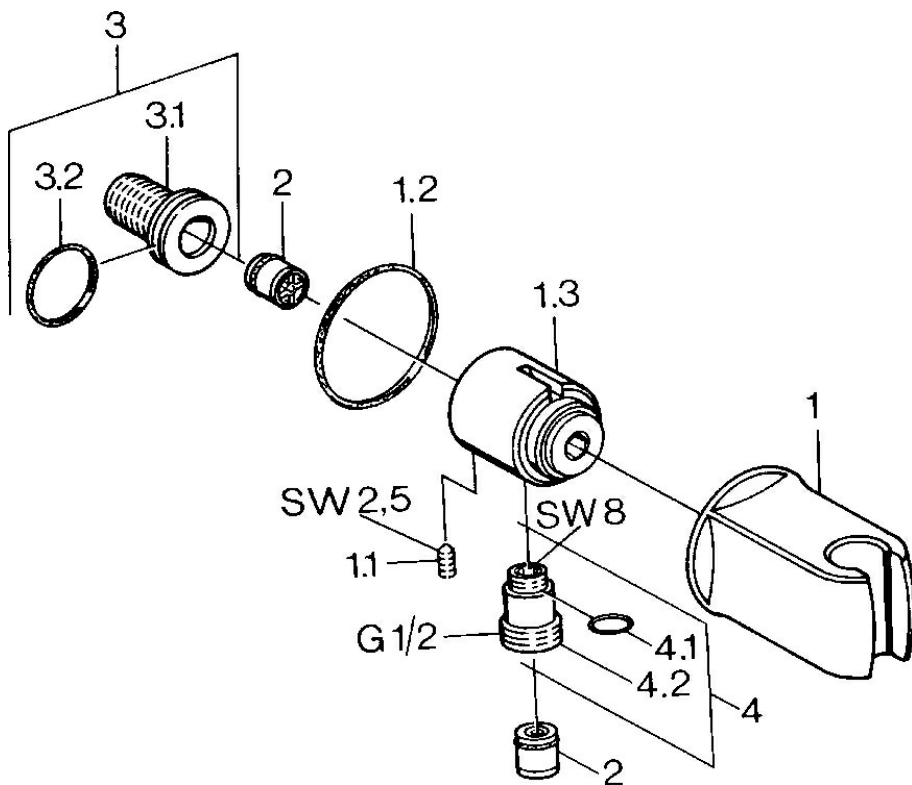

EAN: 4015474672406
static.hansa.com/04460100

- Solutions de douche
- Equipement auxiliaire
- Montage mural
- Chrome
- Coude de raccordement mural, Support de douche
- Valve(s) anti-retour
- Raccords excentriques à rotule
- Système anti-refoulement intégré pour une utilisation domestique (conforme à la norme DIN EN 1717)

Caractéristiques techniques

Caractéristiques techniques

Taille DN (diamètre nominal)	DN15
Alimentation en eau chaude	max. +80°C
Pression de service	0.5-10 bar
Taille de raccord	G1/2
Dispositif de protection (EN1717)	EB
Matériau	brass

Certificats et normes

Déclaration de conformité	DoC
---------------------------	------------

Pièces de rechange

SP04460100

	Nom	Code
1	Support douche Arrêté	59911230
1.1	Vis, M6x9 Arrêté	59911237
1.2	Joint Arrêté	59911238
2	Clapet anti-retour	59905714
3	Mamelon de raccordement, G1/2	59911229
3.2	Joint, d 25x2.5	59905053
4	Connecteur	59906277
4.1	Joint, d 11x1.5 Arrêté	59911253