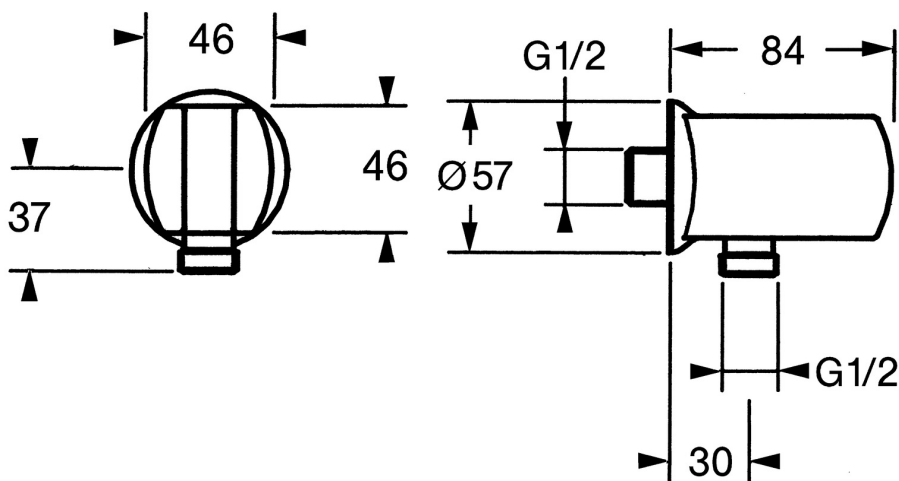

EAN: 4015474672406
static.hansa.com/04460100

- Solutions de douche
- Equipement auxiliaire
- Montage mural
- Chrome
- Coude de raccordement mural, Support de douche
- Valve(s) anti-retour
- Raccords excentriques à rotule
- Système anti-refoulement intégré pour une utilisation domestique (conforme à la norme DIN EN 1717)

Caractéristiques techniques

Caractéristiques techniques

Taille DN (diamètre nominal)	DN15
Alimentation en eau chaude	max. +80°C
Pression de service	0.5-10 bar
Taille de raccord	G1/2
Dispositif de protection (EN1717)	EB
Matériau	brass

Certificats et normes

Déclaration de conformité	DoC
---------------------------	------------

Pièces de rechange

SP04460100

	Nom	Code
1	Support douche Arrêté	59911230
1.1	Vis, M6x9 Arrêté	59911237
1.2	Joint Arrêté	59911238
2	Clapet anti-retour	59905714
3	Mamelon de raccordement, G1/2	59911229
3.2	Joint, d 25x2.5	59905053
4	Connecteur	59906277
4.1	Joint, d 11x1.5 Arrêté	59911253