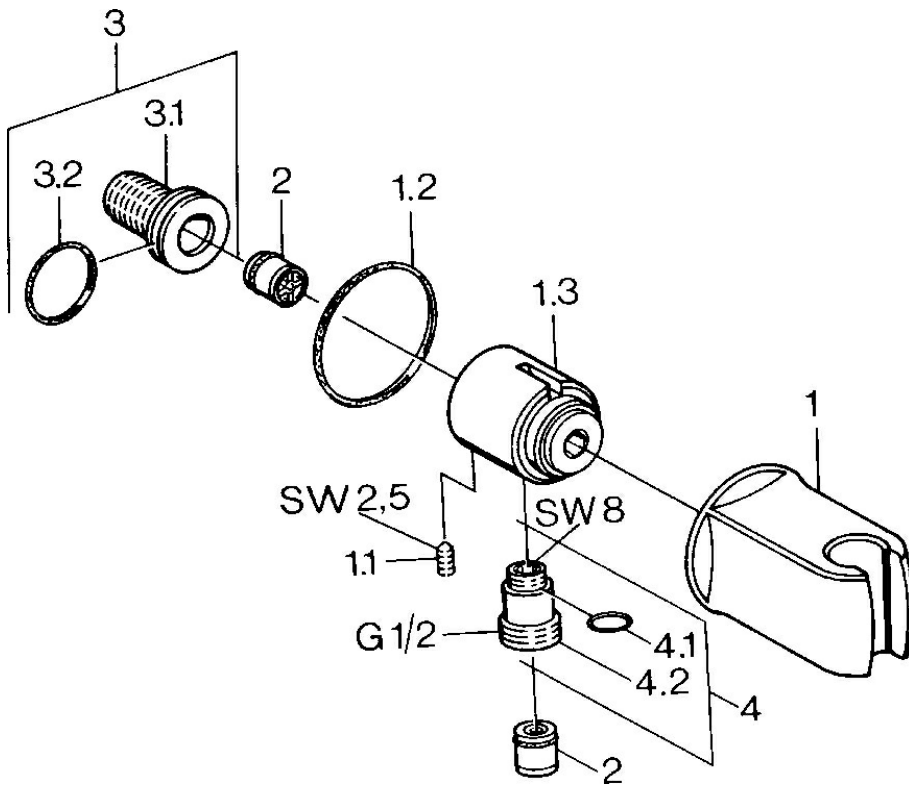

EAN: 4015474672406
static.hansa.com/04460100

- Dusche
- Zubehör
- Wandmontage
- Chrom
- Wandanschlussbogen, Brausehalter
- Rückflussverhinderer
- Kugelkopf-S-Anschlüsse
- Eigensicher gegen Rückfließen im häuslichen Gebrauch (nach DIN EN 1717). Zweiteilige Bauweise.

Technische Daten

Technische Eigenschaften

DN-Größe (Nennmaß)	DN15
Warmwasserversorgung	max. +80°C
Arbeitsdruck	0.5-10 bar
Anschlussgröße	G1/2
Sicherungseinrichtung (EN1717)	EB
Werkstoff	Messing

Zulassungen und Deklarationen

Konformitätserklärung	DoC
-----------------------	-----

Ersatzteile

SP04460100

	Name	Art.-Nr.
1	Wandhalter Ausgelaufen	59911230
1.1	Schraube, M6x9 Ausgelaufen	59911237
1.2	Dichtung Ausgelaufen	59911238
2	Rückschlagventil	59905714
3	Anschlussnippel, G1/2	59911229
3.2	O-Ring, d 25x2,5	59905053
4	Verbinder	59906277
4.1	O-Ring, d 11x1,5 Ausgelaufen	59911253