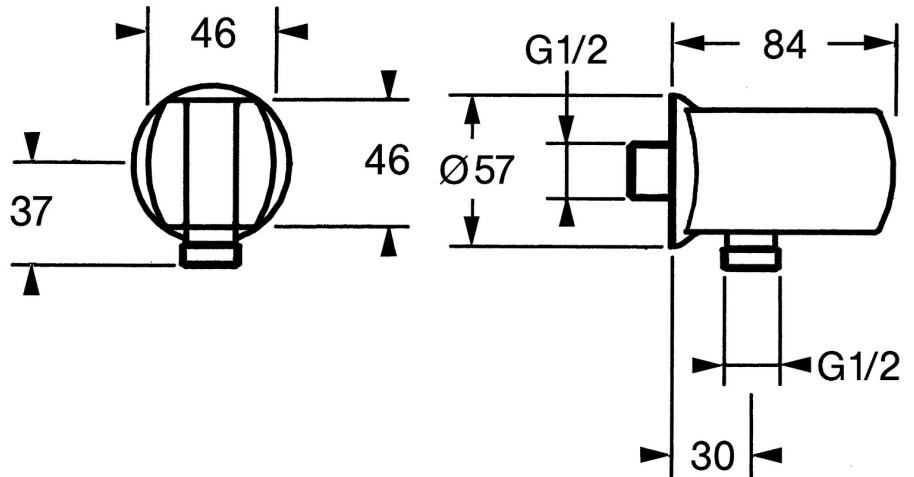

EAN: 4015474672406
static.hansa.com/04460100

- Dusche
- Zubehör
- Wandmontage
- Chrom
- Wandanschlussbogen, Brausehalter
- Rückflussverhinderer
- Kugelkopf-S-Anschlüsse
- Eigensicher gegen Rückfließen im häuslichen Gebrauch (nach DIN EN 1717). Zweiteilige Bauweise.

Technische Daten

Technische Eigenschaften

DN-Größe (Nennmaß)	DN15
Warmwasserversorgung	max. +80°C
Arbeitsdruck	0.5-10 bar
Anschlussgröße	G1/2
Sicherungseinrichtung (EN1717)	EB
Werkstoff	Messing

Zulassungen und Deklarationen

Konformitätserklärung	DoC
-----------------------	-----

Ersatzteile

SP04460100

	Name	Art.-Nr.
1	Wandhalter Ausgelaufen	59911230
1.1	Schraube, M6x9 Ausgelaufen	59911237
1.2	Dichtung Ausgelaufen	59911238
2	Rückschlagventil	59905714
3	Anschlussnippel, G1/2	59911229
3.2	O-Ring, d 25x2,5	59905053
4	Verbinder	59906277
4.1	O-Ring, d 11x1,5 Ausgelaufen	59911253