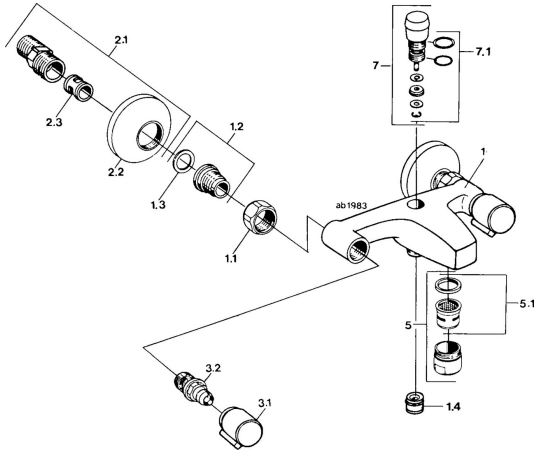

EAN: 4015474676558  
[static.hansa.com/04452116](http://static.hansa.com/04452116)

- Umývadlo
- Dve ovládacie páky
- Nástenná montáž
- Chróm
- Spätný ventil (-y)
- Tlmiče

### Technické vlastnosti

Dodávka teplej vody	<b>max. +80°C</b>
Pracovný tlak	<b>0.5-10 bar</b>
Spätná klapka (STN EN 1717)	<b>EB</b>
Materiál	<b>Mosadz</b>

### SP04452106

Název	Kód
1.1 Pripojovacie matice, G3/4, AF30	59902230
1.3 Tesniaci krúžok, 23.9x15.2x2	59902689
1.4 Spätný ventil	59905714
2.1 Excentrický, G3/4xG1/2	59904793
2.2 Kryt príruby	59904796
2.3 Tlmič	59904792
3.1 Rukovät, hot	59906465
3.1 Rukovät, cold	59906464
3.2 Sedlo, G1/2	59905114
5 Aerátor, M28x1 C	59902088
5.1 Aerátor, M28x1 C Ukončené	59902089
7 Prepínač	59910803
7.1 Tesnenie sada	59904791