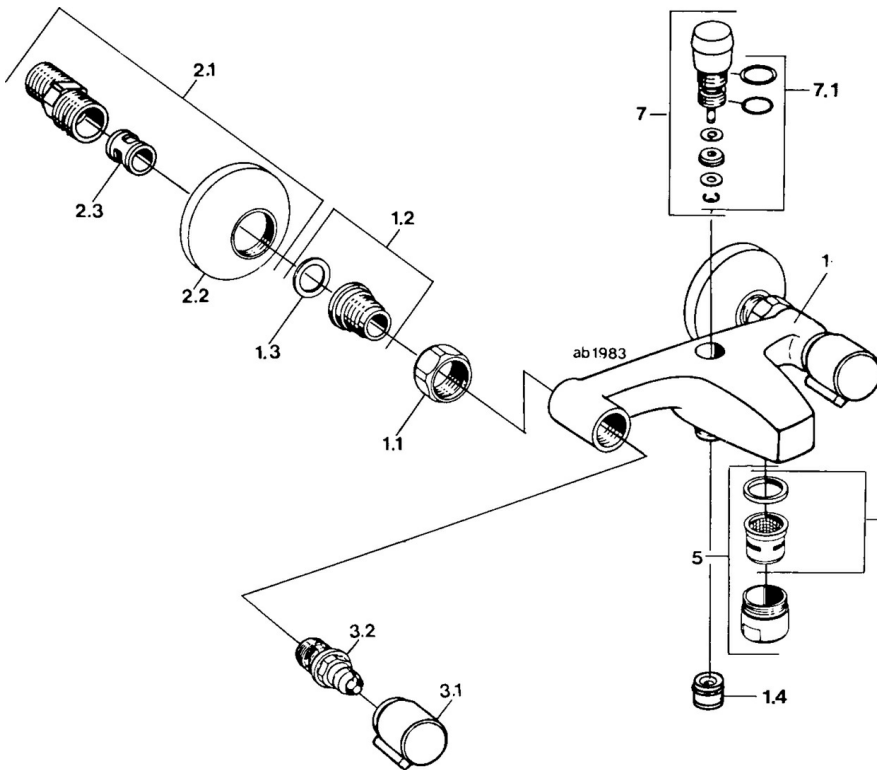

EAN: 4015474676558  
[static.hansa.com/04452116](http://static.hansa.com/04452116)

- Umývadlo
- Dve ovládacie páky
- Nástenná montáž
- Chróm
- Spätný ventil (-y)
- Tlmiče

### Technické vlastnosti

Dodávka teplej vody	<b>max. +80°C</b>
Pracovný tlak	<b>0.5-10 bar</b>
Spätná klapka (STN EN 1717)	<b>EB</b>
Materiál	<b>Mosadz</b>

### SP04452106

Název	Kód
1.1 Pripojovacie matice, G3/4, AF30	59902230
1.3 Tesniaci krúžok, 23.9x15.2x2	59902689
1.4 Spätný ventil	59905714
2.1 Excentrický, G3/4xG1/2	59904793
2.2 Kryt príruby	59904796
2.3 Tlmič	59904792
3.1 Rukovät, hot	59906465
3.1 Rukovät, cold	59906464
3.2 Sedlo, G1/2	59905114
5 Aerátor, M28x1 C	59902088
5.1 Aerátor, M28x1 C Ukončené	59902089
7 Prepínač	59910803
7.1 Tesnenie sada	59904791