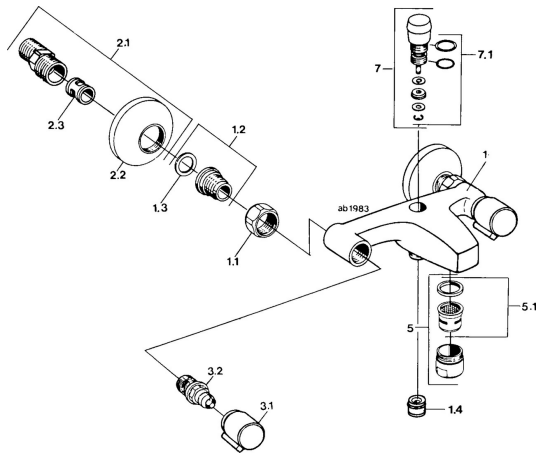

EAN: 4015474676558
static.hansa.com/04452116

- Wastafel
- Tweegreeps
- Wandmontage
- Chroom
- Terugslagklep
- Geluiddemper(s)

Technische gegevens

Technische eigenschappen

Warmwatertoevoer	max. +80°C
Werkdruk	0.5-10 bar
Terugstroom beveiliging (EN1717)	EB
Materiaal	brass

Reserveonderdelen

SP04452106

	Naam	Code
1.1	Aansluiting moer, G3/4, AF30	59902230
1.3	Borgring, 23.9x15.2x2	59902689
1.4	Terugslagklep	59905714
2.1	Excentrieke, G3/4xG1/2 Chroom	59904793
2.2	Afdeklep Chroom	59904796
2.3	Geluiddemper	59904792
3.1	Hendel, hot Chroom	59906465
3.1	Hendel, cold Chroom	59906464
3.2	Binnenwerk, G1/2	59905114
5	Mousseur, M28x1 C Chroom	59902088
5.1	Mousseur, M28x1 C Stopgezet	59902089
7	Omsteller Chroom	59910803
7.1	Dichting	59904791