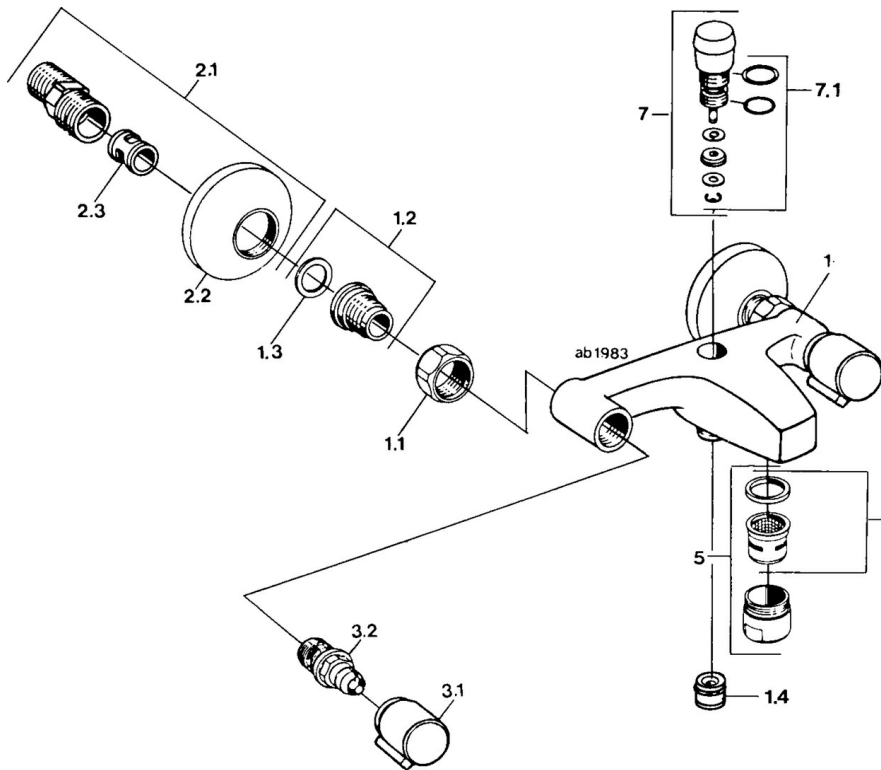

EAN: 4015474676558
static.hansa.com/04452116

- Wastafel
- Tweegreeps
- Wandmontage
- Chroom
- Terugslagklep
- Geluiddemper(s)

Technische gegevens

Technische eigenschappen

Warmwatertoevoer	max. +80°C
Werkdruk	0.5-10 bar
Terugstroom beveiliging (EN1717)	EB
Materiaal	brass

Reserveonderdelen

SP04452106

	Naam	Code
1.1	Aansluiting moer, G3/4, AF30	59902230
1.3	Borgring, 23.9x15.2x2	59902689
1.4	Terugslagklep	59905714
2.1	Excentrieke, G3/4xG1/2 Chroom	59904793
2.2	Afdeklep Chroom	59904796
2.3	Geluiddemper	59904792
3.1	Hendel, hot Chroom	59906465
3.1	Hendel, cold Chroom	59906464
3.2	Binnenwerk, G1/2	59905114
5	Mousseur, M28x1 C Chroom	59902088
5.1	Mousseur, M28x1 C Stopgezet	59902089
7	Omsteller Chroom	59910803
7.1	Dichting	59904791