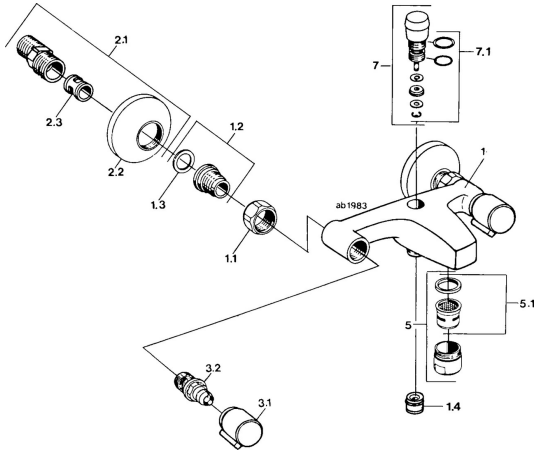

EAN: 4015474676558
static.hansa.com/04452116

- Waschtisch
- Zweigriff
- Wandmontage
- Chrom
- Rückflussverhinderer
- Schalldämpfer

Technische Daten

Technische Eigenschaften

Warmwasserversorgung	max. +80°C
Arbeitsdruck	0.5-10 bar
Sicherungseinrichtung (EN1717)	EB
Werkstoff	Messing

Ersatzteile

SP04452106

	Name	Art.-Nr.
1.1	Anschlussmutter, G3/4, AF30	59902230
1.3	Haltering, 23.9x15.2x2	59902689
1.4	Rückschlagventil	59905714
2.1	S-Anschluss, G3/4xG1/2	59904793
2.2	Rosette	59904796
2.3	Schalldämpfer	59904792
3.1	Griff, hot	59906465
3.1	Griff, cold	59906464
3.2	Oberteil, G1/2	59905114
5	Luftsprudler, M28x1 C	59902088
5.1	Luftsprudler, M28x1 C Ausgelaufen	59902089
7	Umsteller, automatisch	59910803
7.1	Dichtungskit	59904791