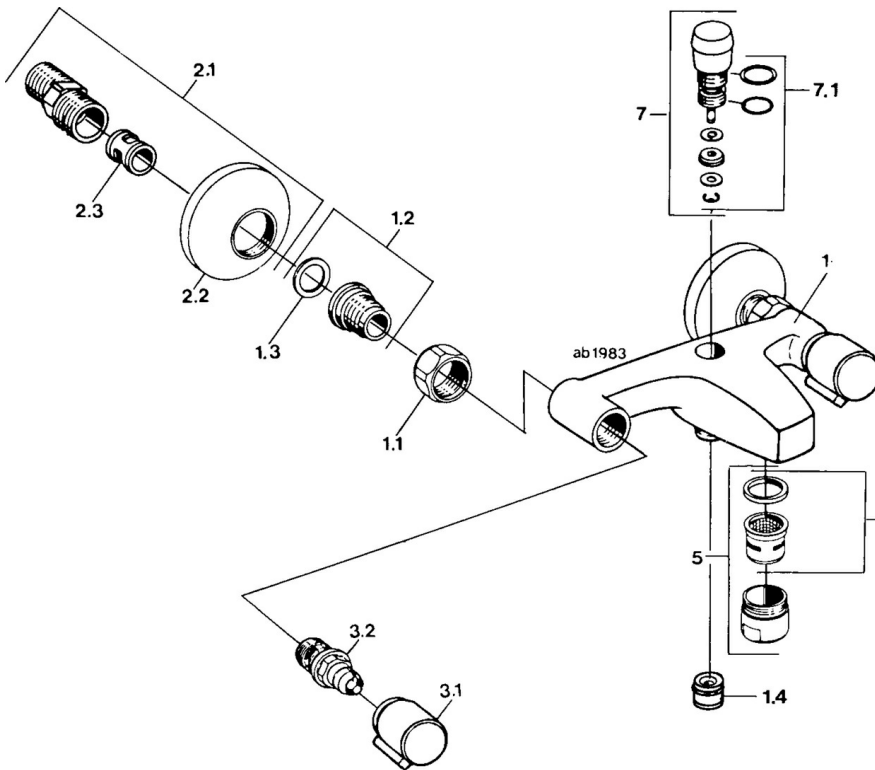

EAN: 4015474676558
static.hansa.com/04452116

- Waschtisch
- Zweigriff
- Wandmontage
- Chrom
- Rückflussverhinderer
- Schalldämpfer

Technische Daten

Technische Eigenschaften

Warmwasserversorgung	max. +80°C
Arbeitsdruck	0.5-10 bar
Sicherungseinrichtung (EN1717)	EB
Werkstoff	Messing

Ersatzteile

SP04452106

	Name	Art.-Nr.
1.1	Anschlussmutter, G3/4, AF30	59902230
1.3	Haltering, 23.9x15.2x2	59902689
1.4	Rückschlagventil	59905714
2.1	S-Anschluss, G3/4xG1/2	59904793
2.2	Rosette	59904796
2.3	Schalldämpfer	59904792
3.1	Griff, hot	59906465
3.1	Griff, cold	59906464
3.2	Oberteil, G1/2	59905114
5	Luftsprudler, M28x1 C	59902088
5.1	Luftsprudler, M28x1 C Ausgelaufen	59902089
7	Umsteller, automatisch	59910803
7.1	Dichtungskit	59904791