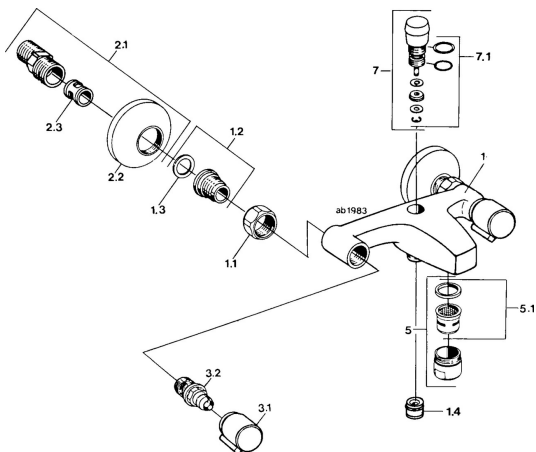

EAN: 4015474676558  
[static.hansa.com/04452116](http://static.hansa.com/04452116)

- Umyvadlo
- Dvě ovládací páky
- Montáž na zeď
- Chrom
- Zpětný ventil (-y)
- Tlumiče

### Technické vlastnosti

Zdroj teplé vody	<b>max. +80°C</b>
Pracovní tlak	<b>0.5-10 bar</b>
Zabezpečení proti zpětnému toku (ČSN EN 1717)	<b>EB</b>
Materiál	<b>Mosaz</b>

## Náhradní díly

### SP04452106

Název	Kód
1.1 Připojovací matice, G3/4, AF30	59902230
1.3 Těsnící kroužek, 23.9x15.2x2	59902689
1.4 Zpětný ventil	59905714
2.1 Excentrický, G3/4xG1/2	59904793
2.2 Kryt příruby	59904796
2.3 Tlumič	59904792
3.1 Ovládací páka, hot	59906465
3.1 Ovládací páka, cold	59906464
3.2 Vršek, G1/2	59905114
5 Aerátor, M28x1 C	59902088
5.1 Aerátor, M28x1 C Ukončeno	59902089
7 Přepínač	59910803
7.1 Těsnící sada	59904791