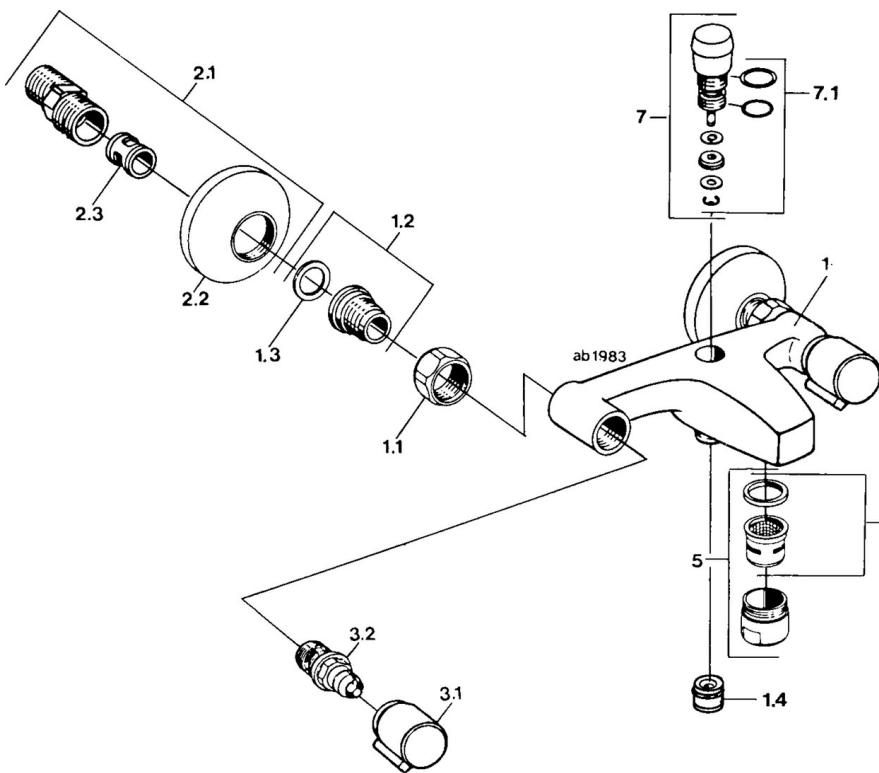

EAN: 4015474676558  
[static.hansa.com/04452116](http://static.hansa.com/04452116)

- Umyvadlo
- Dvě ovládací páky
- Montáž na zeď
- Chrom
- Zpětný ventil (-y)
- Tlumiče

### Technické vlastnosti

Zdroj teplé vody	<b>max. +80°C</b>
Pracovní tlak	<b>0.5-10 bar</b>
Zabezpečení proti zpětnému toku (ČSN EN 1717)	<b>EB</b>
Materiál	<b>Mosaz</b>

## Náhradní díly

### SP04452106

Název	Kód
1.1 Připojovací matice, G3/4, AF30	59902230
1.3 Těsnící kroužek, 23.9x15.2x2	59902689
1.4 Zpětný ventil	59905714
2.1 Excentrický, G3/4xG1/2	59904793
2.2 Kryt příruby	59904796
2.3 Tlumič	59904792
3.1 Ovládací páka, hot	59906465
3.1 Ovládací páka, cold	59906464
3.2 Vršek, G1/2	59905114
5 Aerátor, M28x1 C	59902088
5.1 Aerátor, M28x1 C Ukončeno	59902089
7 Přepínač	59910803
7.1 Těsnící sada	59904791