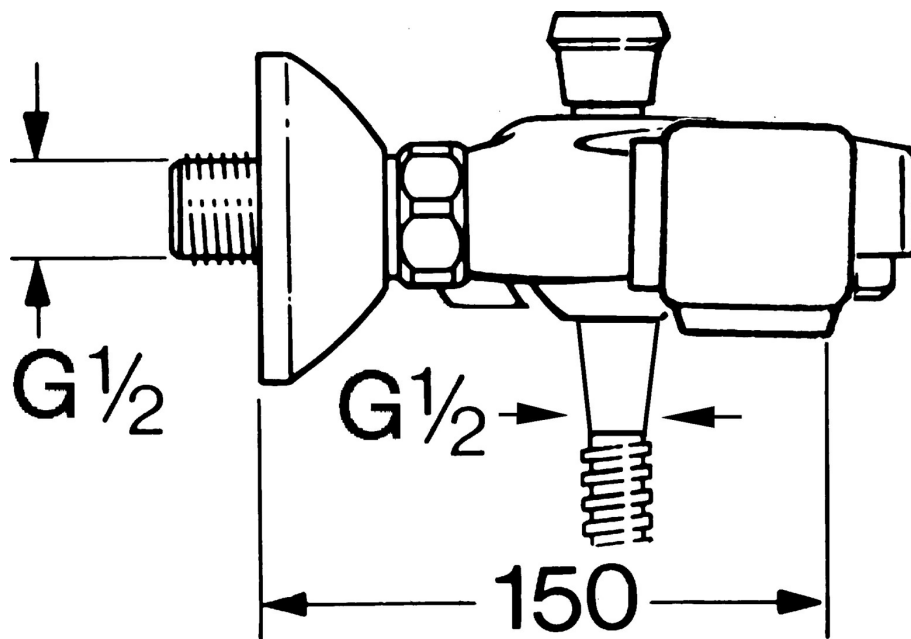

EAN: 4015474584167
static.hansa.com/04452106

- Umývadlo
- Dve ovládacie páky
- Nástenná montáž
- Chróm
- Spätný ventil (-y)
- Tlmiče
- zabezpečené proti spätnému toku pri použití v domácnosti (podľa DIN EN 1717)

Technické údaje

Technické vlastnosti

Dodávka teplej vody	max. +80°C
Pracovný tlak	0.5-10 bar
Spätná klapka (STN EN 1717)	AA
Materiál	Mosadz

Náhradné diely

SP04452106

	Názov	Kód
1.1	Pripojovacie matice, G3/4, AF30	59902230
1.3	Tesniaci krúžok, 23.9x15.2x2	59902689
1.4	Spätný ventil	59905714
2.1	Excentrický, G3/4xG1/2	59904793
2.2	Kryt príruby	59904796
2.3	Tlmič	59904792
3.1	Rukoväť, hot	59906465
3.1	Rukoväť, cold	59906464
3.2	Sedlo, G1/2	59905114
5	Aerator, M28x1 C	59902088
5.1	Aerator, M28x1 C Ukončené	59902089
7	Prepínač	59910803
7.1	Tesnenie sada	59904791