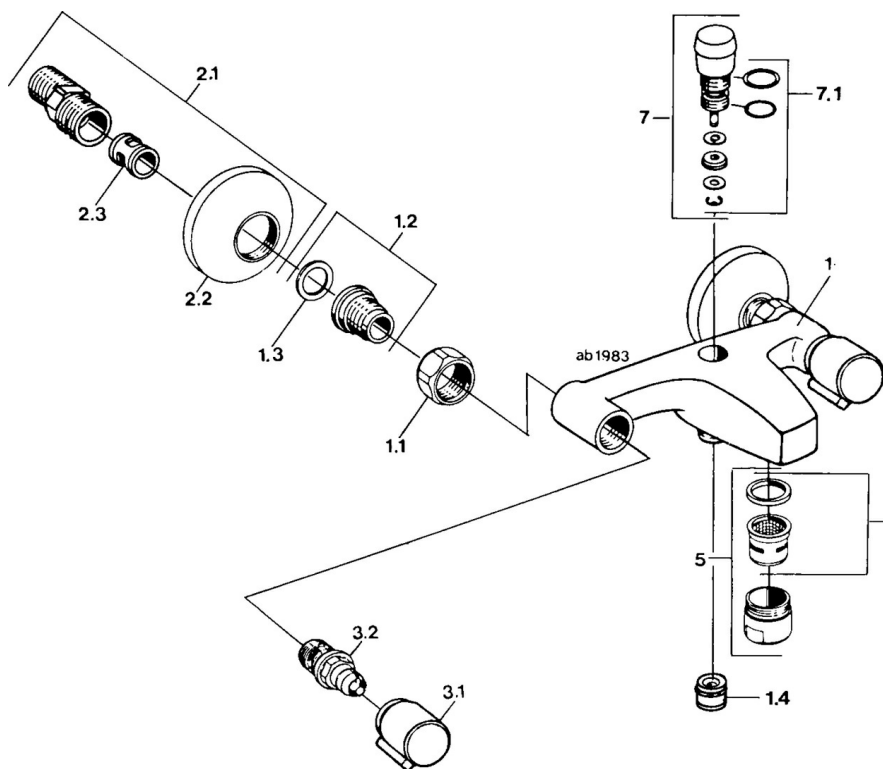

EAN: 4015474584167
static.hansa.com/04452106

- Umývadlo
- Dve ovládacie páky
- Nástenná montáž
- Chróm
- Spätný ventil (-y)
- Tlmiče
- zabezpečené proti spätnému toku pri použití v domácnosti (podľa DIN EN 1717)

Technické údaje

Technické vlastnosti

Dodávka teplej vody	max. +80°C
Pracovný tlak	0.5-10 bar
Spätná klapka (STN EN 1717)	AA
Materiál	Mosadz

Náhradné diely

SP04452106

	Názov	Kód
1.1	Pripojovacie matice, G3/4, AF30	59902230
1.3	Tesniaci krúžok, 23.9x15.2x2	59902689
1.4	Spätný ventil	59905714
2.1	Excentrický, G3/4xG1/2	59904793
2.2	Kryt príruby	59904796
2.3	Tlmič	59904792
3.1	Rukoväť, hot	59906465
3.1	Rukoväť, cold	59906464
3.2	Sedlo, G1/2	59905114
5	Aerator, M28x1 C	59902088
5.1	Aerator, M28x1 C Ukončené	59902089
7	Prepínač	59910803
7.1	Tesnenie sada	59904791