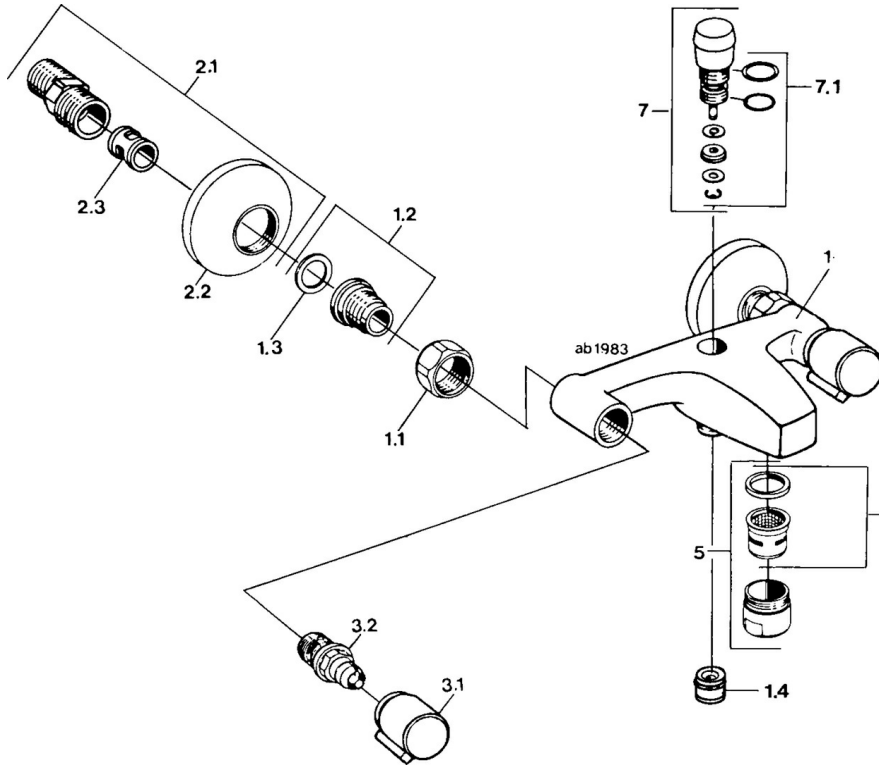

EAN: 4015474584167  
[static.hansa.com/04452106](https://static.hansa.com/04452106)

- Wastafel
- Tweegreeps
- Wandmontage
- Chrom
- Terugslagklep
- Geluïdsdemper(s)
- Ingebouwde beveiliging tegen terugstromen Voor gebruik in huis (conform DIN EN 1717)

## Technische gegevens

### Technische eigenschappen

Warmwatertoevoer	max. +80°C
Werkdruk	0.5-10 bar
Terugstroom beveiliging (EN1717)	AA
Materiaal	brass

### SP04452106

	Naam	Code
1.1	Aansluiting moer, G3/4, AF30	59902230
1.3	Borgring, 23.9x15.2x2	59902689
1.4	Terugslagklep	59905714
2.1	Excentrieke, G3/4xG1/2 Chroom	59904793
2.2	Afdekplaat Chroom	59904796
2.3	Geluiddemper	59904792
3.1	Hendel, hot Chroom	59906465
3.1	Hendel, cold Chroom	59906464
3.2	Binnenwerk, G1/2	59905114
5	Mousseur, M28x1 C Chroom	59902088
5.1	Mousseur, M28x1 C Stopgezet	59902089
7	Omsteller Chroom	59910803
7.1	Dichting	59904791