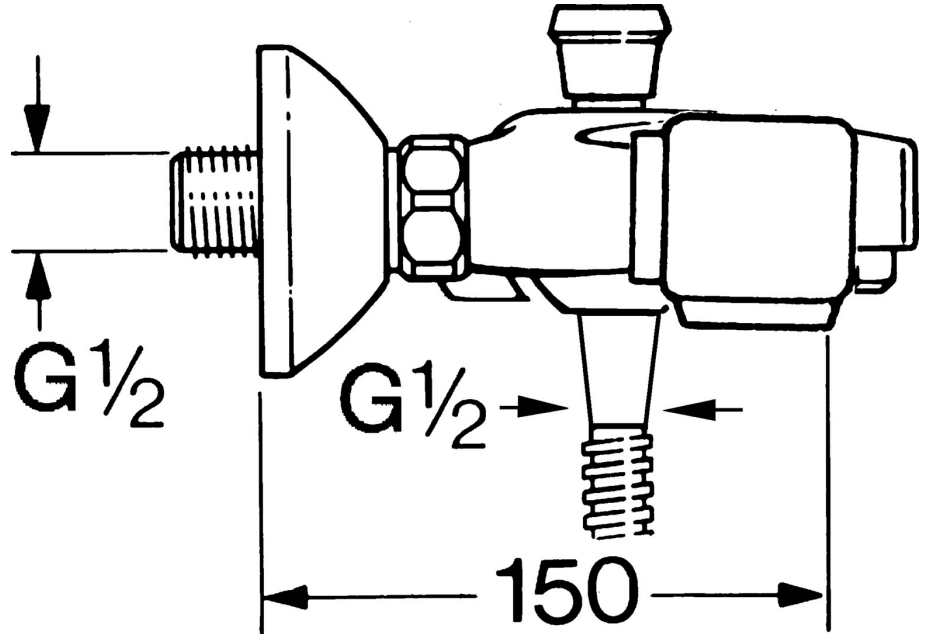

EAN: 4015474584167  
[static.hansa.com/04452106](https://static.hansa.com/04452106)

- Wastafel
- Tweegreeps
- Wandmontage
- Chrom
- Terugslagklep
- Geluïdsdemper(s)
- Ingebouwde beveiliging tegen terugstromen Voor gebruik in huis (conform DIN EN 1717)

## Technische gegevens

### Technische eigenschappen

Warmwatertoevoer	max. +80°C
Werkdruk	0.5-10 bar
Terugstroom beveiliging (EN1717)	AA
Materiaal	brass

### SP04452106

	Naam	Code
1.1	Aansluiting moer, G3/4, AF30	59902230
1.3	Borgring, 23.9x15.2x2	59902689
1.4	Terugslagklep	59905714
2.1	Excentrieke, G3/4xG1/2 Chroom	59904793
2.2	Afdekplaat Chroom	59904796
2.3	Geluiddemper	59904792
3.1	Hendel, hot Chroom	59906465
3.1	Hendel, cold Chroom	59906464
3.2	Binnenwerk, G1/2	59905114
5	Mousseur, M28x1 C Chroom	59902088
5.1	Mousseur, M28x1 C Stopgezet	59902089
7	Omsteller Chroom	59910803
7.1	Dichting	59904791