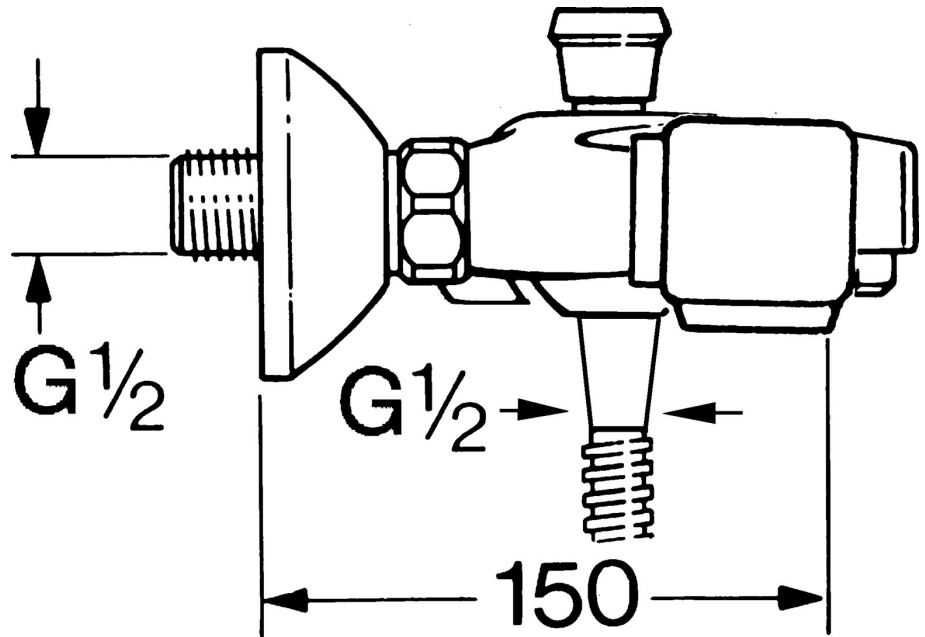

EAN: 4015474584167  
[static.hansa.com/04452106](http://static.hansa.com/04452106)

- Waschtisch
- Zweigriff
- Wandmontage
- Chrom
- Rückflussverhinderer
- Schalldämpfer
- Eigensicher gegen Rückfließen im häuslichen Gebrauch (nach DIN EN 1717)

## Technische Daten

### Technische Eigenschaften

Warmwasserversorgung	max. +80°C
Arbeitsdruck	0.5-10 bar
Sicherungseinrichtung (EN1717)	AA
Werkstoff	Messing

### SP04452106

	Name	Art.-Nr.
1.1	Anschlussmutter, G3/4, AF30	59902230
1.3	Haltering, 23,9x15,2x2	59902689
1.4	Rückschlagventil	59905714
2.1	S-Anschluss, G3/4xG1/2	59904793
2.2	Rosette	59904796
2.3	Schalldämpfer	59904792
3.1	Griff, hot	59906465
3.1	Griff, cold	59906464
3.2	Oberteil, G1/2	59905114
5	Luftsprudler, M28x1 C	59902088
5.1	Luftsprudler, M28x1 C Ausgelaufen	59902089
7	Umsteller, automatisch	59910803
7.1	Dichtungskit	59904791