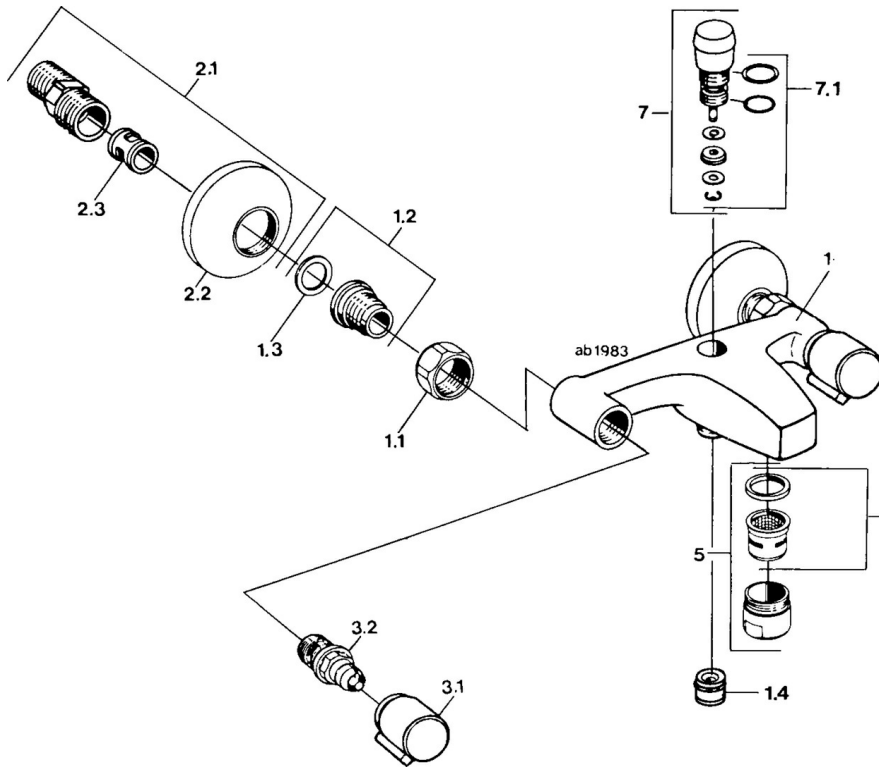

EAN: 4015474584167  
[static.hansa.com/04452106](http://static.hansa.com/04452106)

- Waschtisch
- Zweigriff
- Wandmontage
- Chrom
- Rückflussverhinderer
- Schalldämpfer
- Eigensicher gegen Rückfließen im häuslichen Gebrauch (nach DIN EN 1717)

### Technische Eigenschaften

Warmwasserversorgung	max. +80°C
Arbeitsdruck	0.5-10 bar
Sicherungseinrichtung (EN1717)	AA
Werkstoff	Messing

## Ersatzteile

### SP04452106

	Name	Art.-Nr.
1.1	Anschlussmutter, G3/4, AF30	59902230
1.3	Haltering, 23,9x15,2x2	59902689
1.4	Rückschlagventil	59905714
2.1	S-Anschluss, G3/4xG1/2	59904793
2.2	Rosette	59904796
2.3	Schalldämpfer	59904792
3.1	Griff, hot	59906465
3.1	Griff, cold	59906464
3.2	Oberteil, G1/2	59905114
5	Luftsprudler, M28x1 C	59902088
5.1	Luftsprudler, M28x1 C Ausgelaufen	59902089
7	Umsteller, automatisch	59910803
7.1	Dichtungskit	59904791