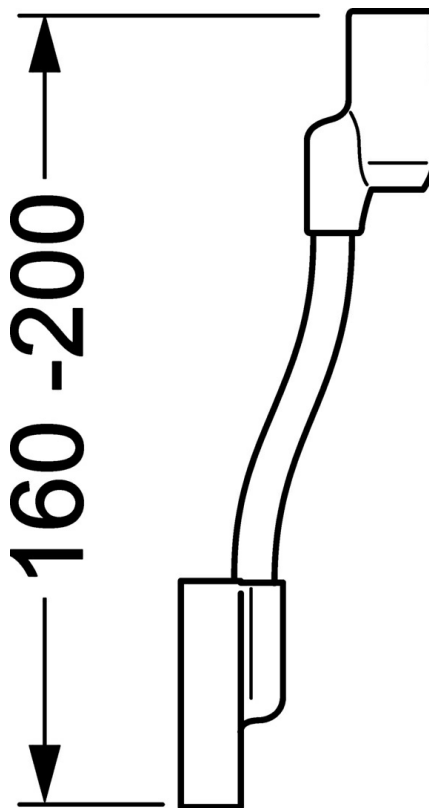

EAN: 4015474141155
static.hansa.com/04440200

- Riešenia pre sprchy
- Príslušenstvo
- Nástenná montáž
- Chróm

Technické údaje

Náhradné diely

SP04440200

| | Názov | Kód |
|-----|-------------------------|----------|
| 1.1 | Skrutka, M5x6, SW2.5 | 59912617 |
| 1.2 | Vymedzovacia vložka | 59911840 |
| 2 | Upevňovací set Ukončené | 59912081 |