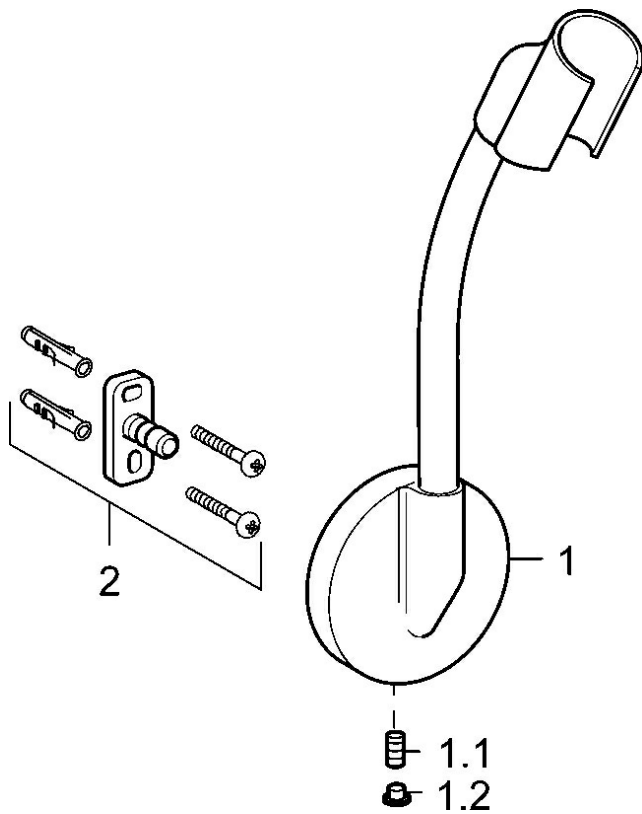

EAN: 4015474141155
static.hansa.com/04440200

- Riešenia pre sprchy
- Príslušenstvo
- Nástenná montáž
- Chróm

Technické údaje

Náhradné diely

SP04440200

| | Názov | Kód |
|-----|-------------------------|----------|
| 1.1 | Skrutka, M5x6, SW2.5 | 59912617 |
| 1.2 | Vymedzovacia vložka | 59911840 |
| 2 | Upevňovací set Ukončené | 59912081 |