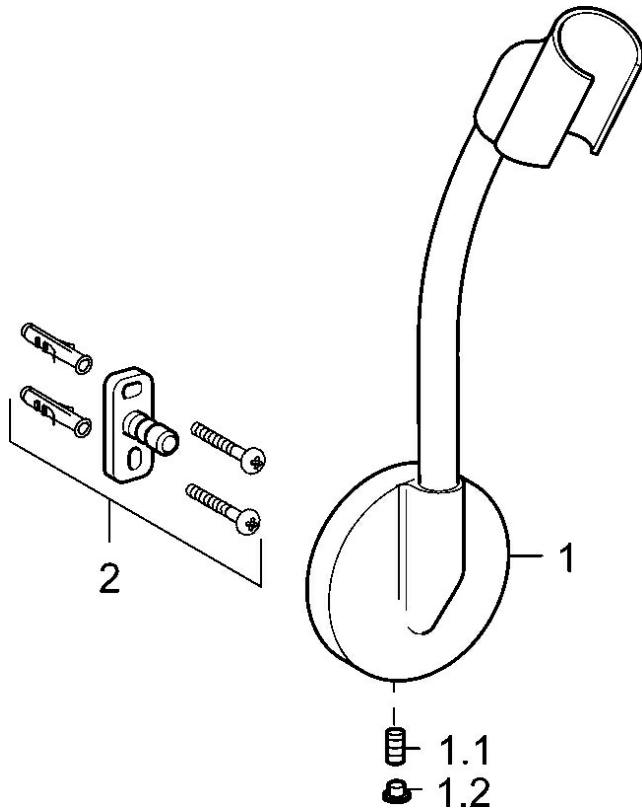

EAN: 4015474141155
static.hansa.com/04440200

- Soluzioni doccia
- Accessori
- Montaggio a parete
- Cromo

Dati tecnici

Parti di ricambio

SP04440200

	Nome	Codice
1.1	Screw, M5x6, SW2.5	59912617
1.2	Spinotto Cromo	59911840
2	Set di fissaggio Fuori produzione	59912081