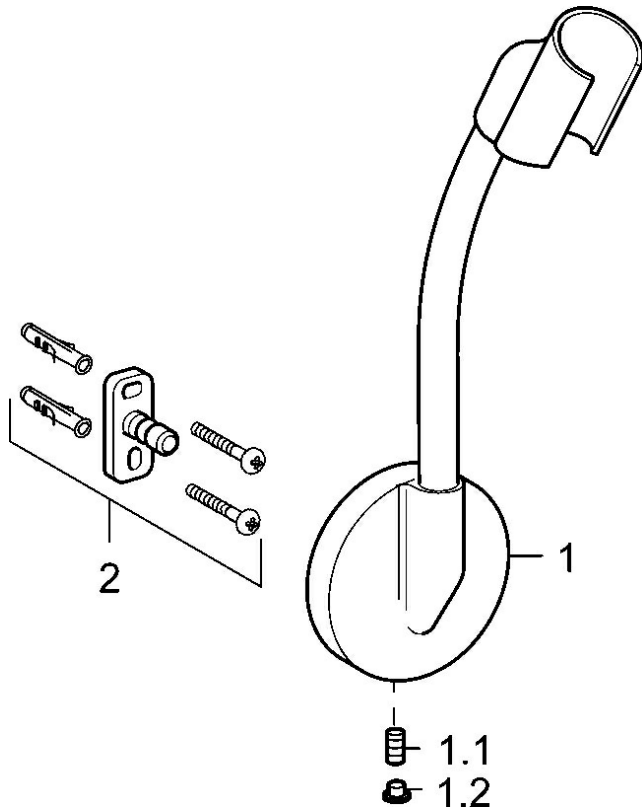

EAN: 4015474141155  
[static.hansa.com/04440200](https://static.hansa.com/04440200)

- Solutions de douche
- Equipement auxiliaire
- Montage mural
- Chrome

## Pièces de rechange

### SP04440200

	Nom	Code
1.1	Vis, M5x6, SW2.5	59912617
1.2	Butée de réglage	59911840
2	Ensemble de fixation Arrêté	59912081