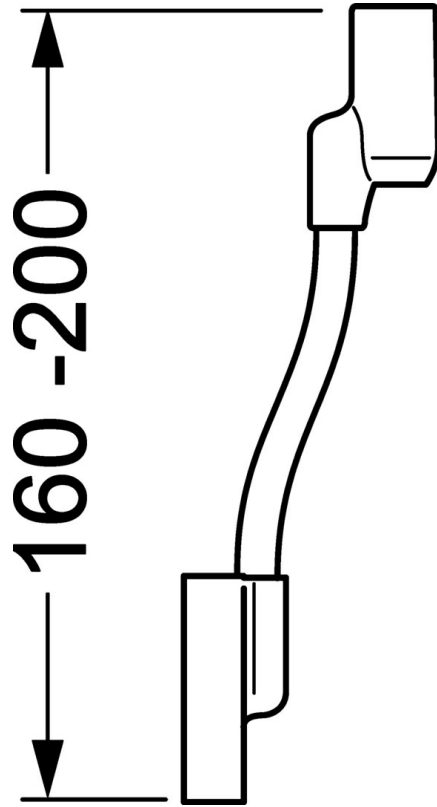

EAN: 4015474141155  
[static.hansa.com/04440200](https://static.hansa.com/04440200)

- Solutions de douche
- Equipement auxiliaire
- Montage mural
- Chrome

### Caractéristiques techniques

## Pièces de rechange

### SP04440200

	Nom	Code
1.1	Vis, M5x6, SW2.5	59912617
1.2	Butée de réglage	59911840
2	Ensemble de fixation Arrêté	59912081