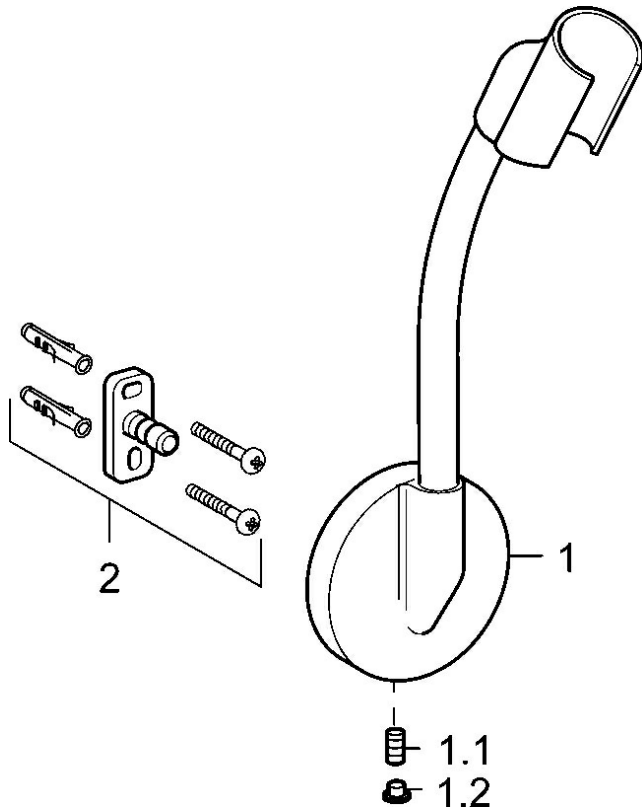

EAN: 4015474141155
static.hansa.com/04440200

- Dusche
- Zubehör
- Wandmontage
- Chrom

Technische Daten

Ersatzteile

SP04440200

	Name	Art.-Nr.
1.1	Schraube, M5x6, SW2.5	59912617
1.2	Abdeckstopfen	59911840
2	Befestigungssatz Ausgelaufen	59912081