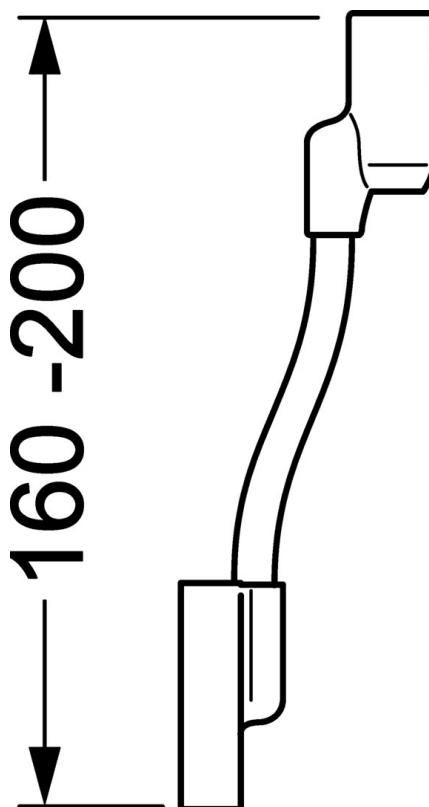

EAN: 4015474141155
static.hansa.com/04440200

- Řešení pro sprchy
- Příslušenství
- Montáž na zeď
- Chrom

Technické údaje

Náhradní díly

SP04440200

	Název	Kód
1.1	Šroub, M5x6, SW2.5	59912617
1.2	Vymezovací vložka	59911840
2	Upevňovací set Ukončeno	59912081