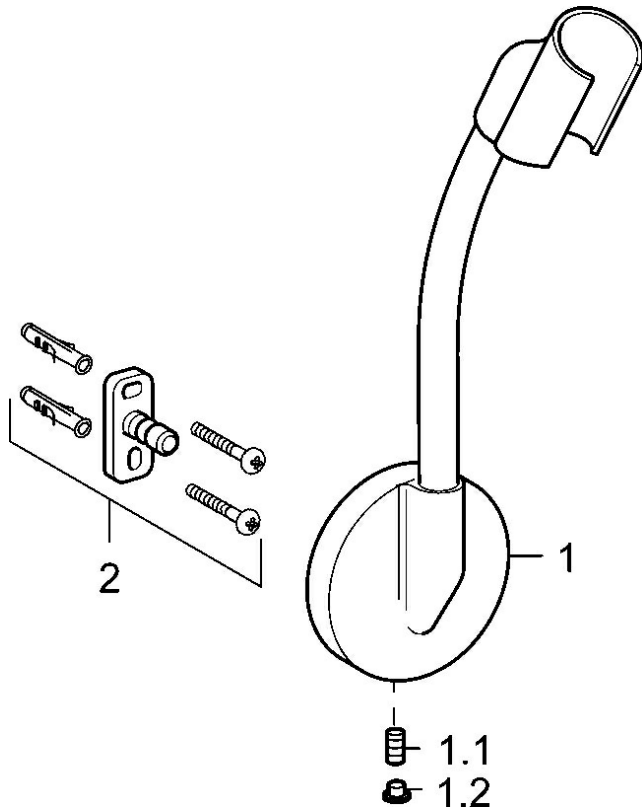

EAN: 4015474141155
static.hansa.com/04440200

- Řešení pro sprchy
- Příslušenství
- Montáž na zeď
- Chrom

Technické údaje

Náhradní díly

SP04440200

	Název	Kód
1.1	Šroub, M5x6, SW2.5	59912617
1.2	Vymezovací vložka	59911840
2	Upevňovací set Ukončeno	59912081