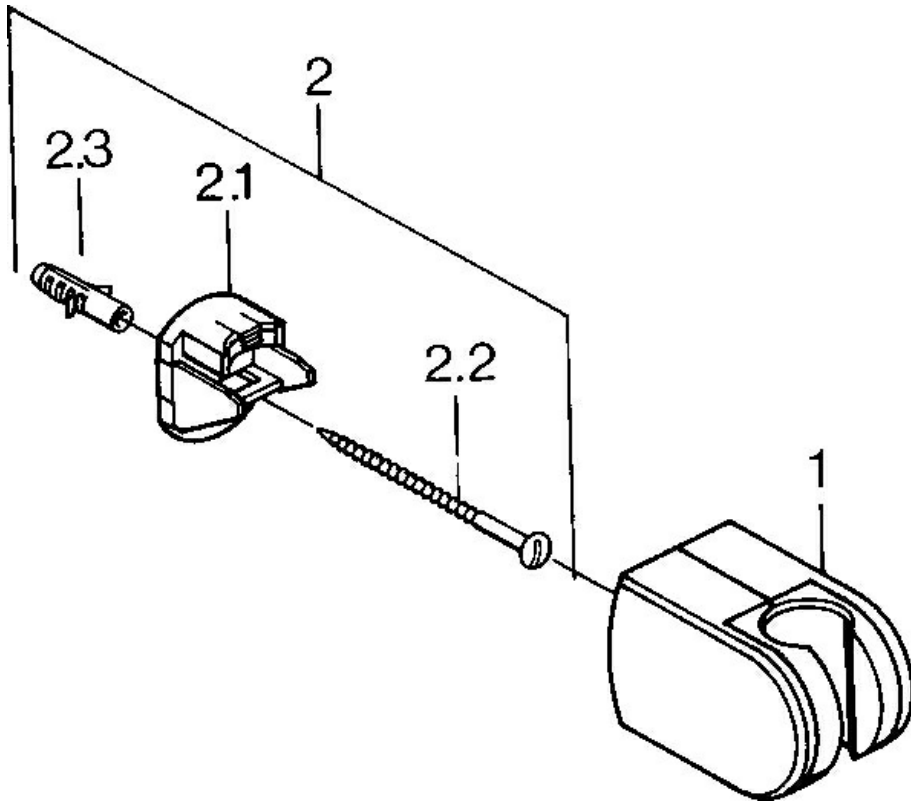

EAN: 4015474672789
static.hansa.com/04440100

- Douche oplossingen
- Hulpuitrustingen
- Wandmontage
- Chroom

Technische gegevens

Reserveonderdelen

SP04430100

	Naam	Code
2	Bevestigingsset, (-2015) Stopgezet	59911299