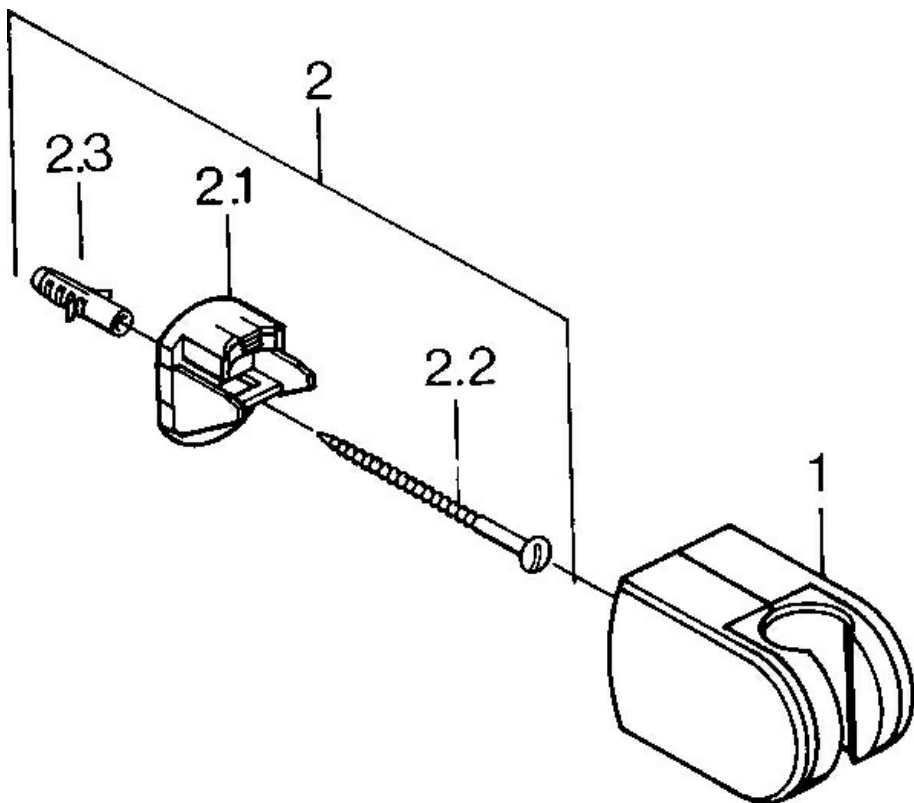

EAN: 4015474672789
static.hansa.com/04440100

- Řešení pro sprchy
- Příslušenství
- Montáž na zeď
- Chrom

Technické údaje

Náhradní díly

SP04430100

	Název	Kód
2	Upevňovací set, (-2015) Ukončeno	59911299