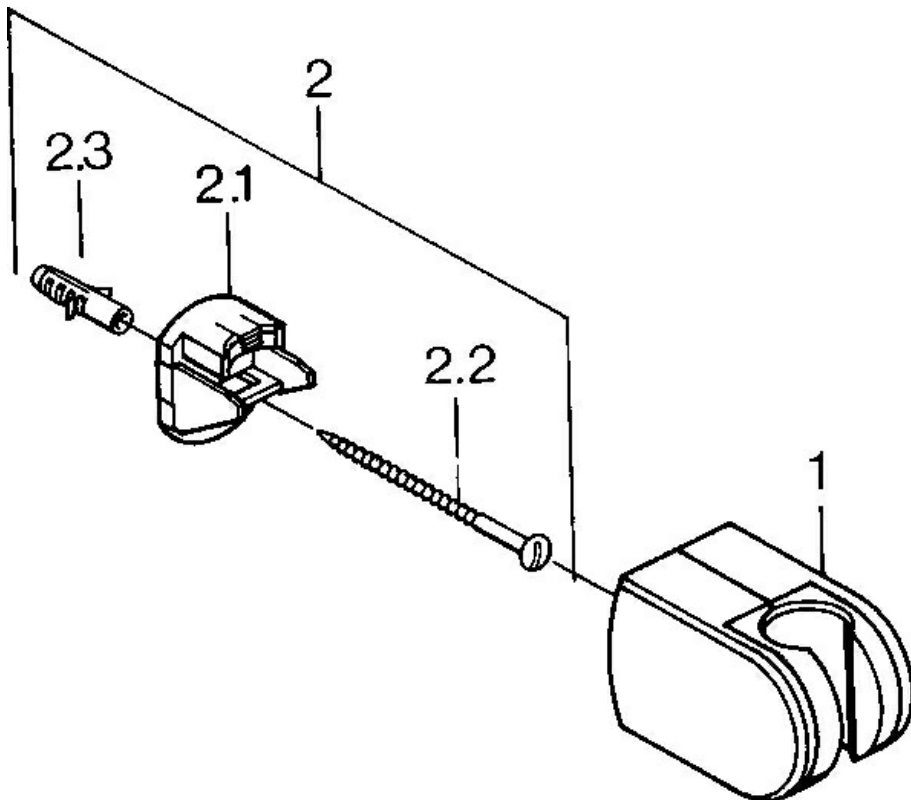

EAN: 4015474672314
static.hansa.com/0443010094

- Badkamer
- Hulpuitrustingen
- Wandmontage
- Edelmessing
- Douchehouder

Technische gegevens

Technische eigenschappen

Materiaal **Composite**

Reserveonderdelen

SP04430100

	Naam	Code
2	Bevestigingsset, (-2015) Stopgezet	59911299