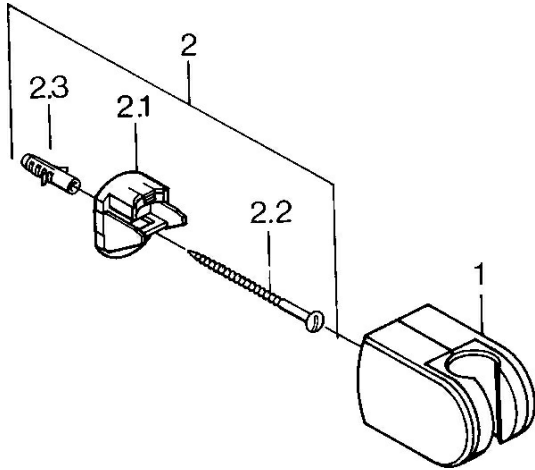

EAN: 4015474672314
static.hansa.com/0443010094

- Badkamer
- Hulpuitrustingen
- Wandmontage
- Edelmessing
- Douchehouder

Technische gegevens

Technische eigenschappen

Materiaal **Composite**

Reserveonderdelen

SP04430100

	Naam	Code
2	Bevestigingsset, (-2015) Stopgezet	59911299