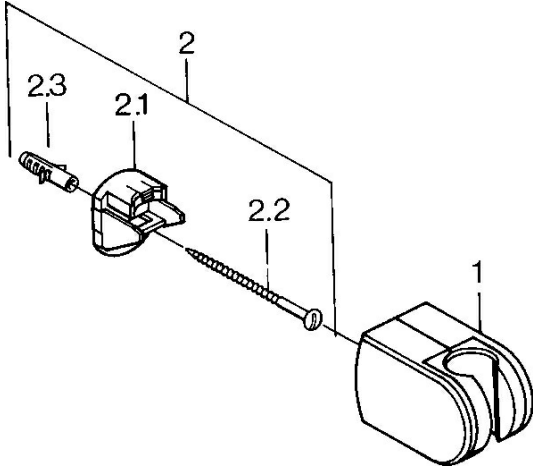

EAN: 4015474672314  
[static.hansa.com/0443010094](http://static.hansa.com/0443010094)

- Bagno
- Accessori
- Montaggio a parete
- Ottone lucido
- Supporto doccia