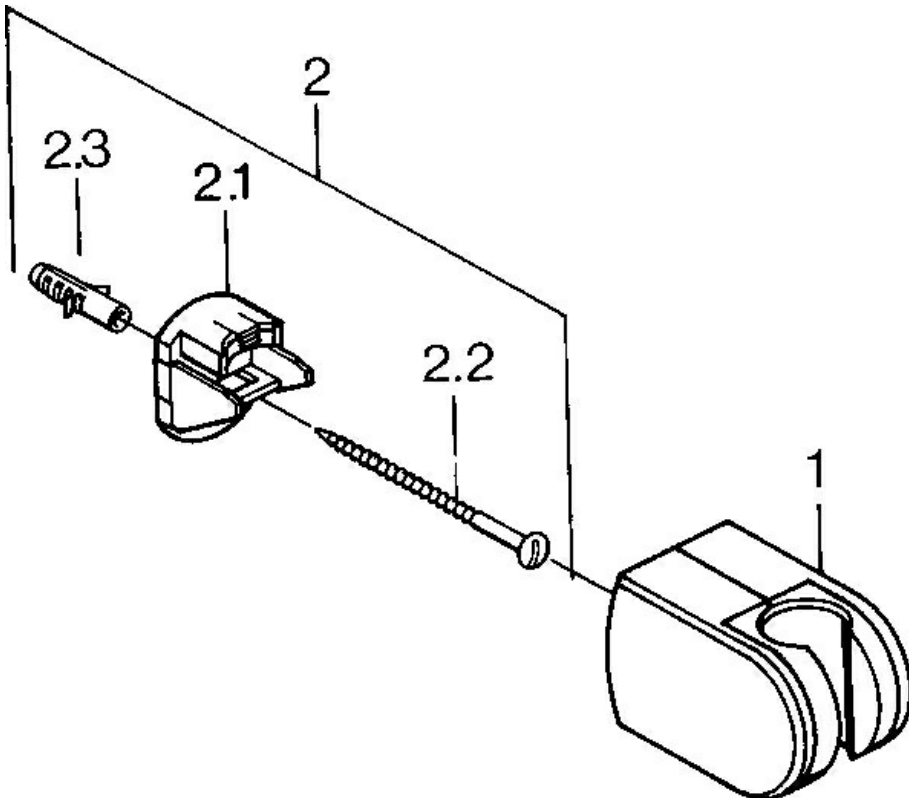

Parti di ricambio

SP04430100

	Nome	Codice
2	Set di fissaggio, (-2015) Fuori produzione	59911299