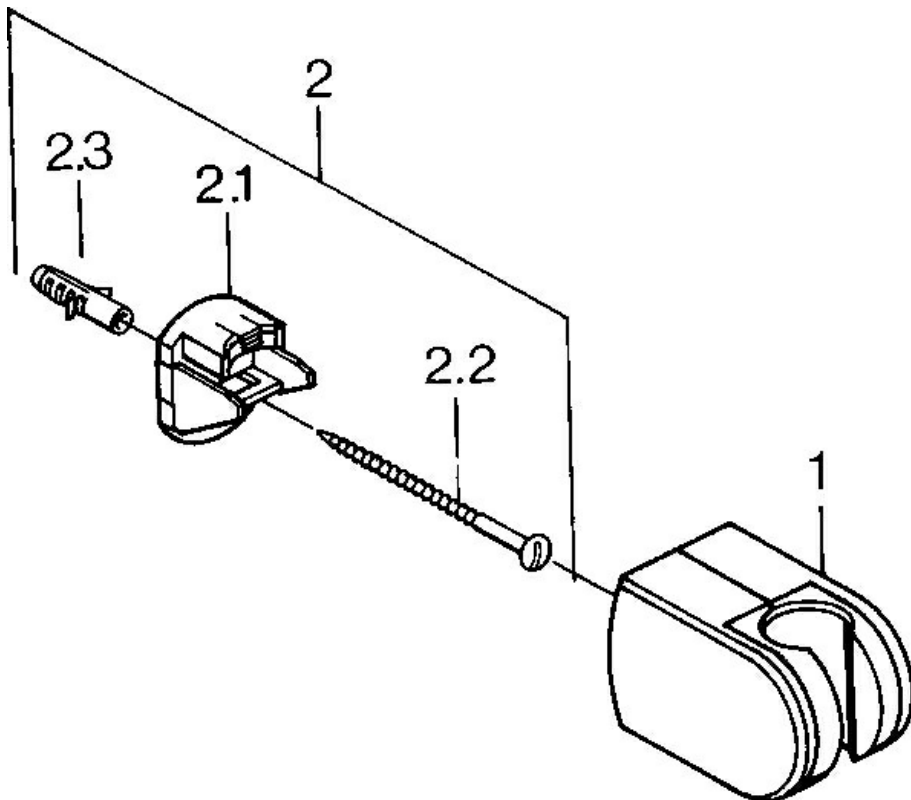

EAN: 4015474672314
static.hansa.com/0443010094

- Badezimmer
- Zubehör
- Wandmontage
- Edelmessing
- Brausehalter

Technische Daten

Technische Eigenschaften

Werkstoff

Verbundwerkstoff

Ersatzteile

SP04430100

	Name	Art.-Nr.
2	Befestigungssatz, (-2015) Ausgelaufen	59911299