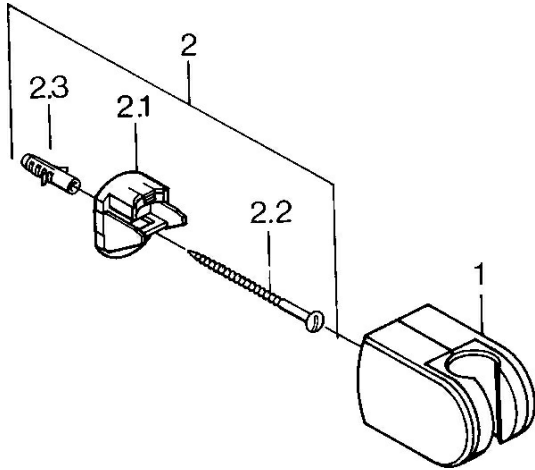

EAN: 4015474672314
static.hansa.com/0443010094

- Badezimmer
- Zubehör
- Wandmontage
- Edelmessing
- Brausehalter

Technische Daten

Technische Eigenschaften

Werkstoff

Verbundwerkstoff

Ersatzteile

SP04430100

	Name	Art.-Nr.
2	Befestigungssatz, (-2015) Ausgelaufen	59911299