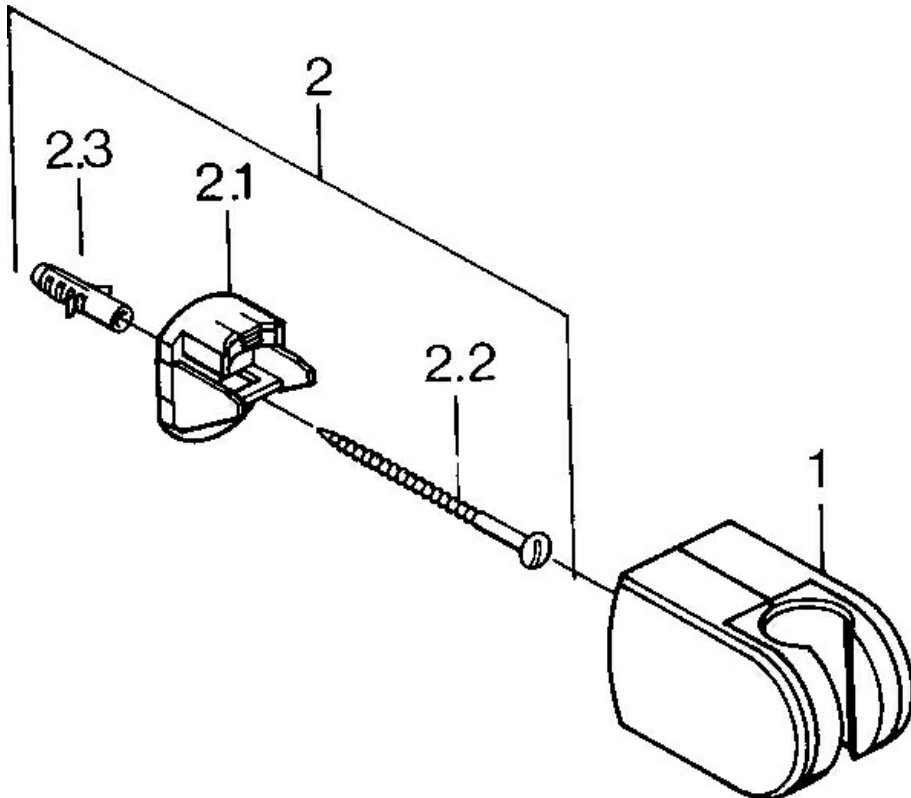

EAN: 4015474672314
static.hansa.com/0443010094

- Koupelna
- Příslušenství
- Montáž na zeď
- Ušlechtilá mosaz
- Držák sprchy

Technické údaje

Technické vlastnosti

Materiál

Kompozit

Náhradní díly

SP04430100

	Název	Kód
2	Upevňovací set, (-2015) Ukončeno	59911299