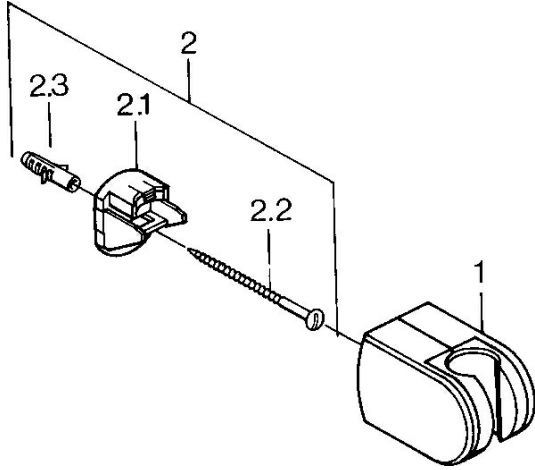

EAN: 4015474672314
static.hansa.com/0443010094

- Koupelna
- Příslušenství
- Montáž na zeď
- Ušlechtilá mosaz
- Držák sprchy

Technické údaje

Technické vlastnosti

Materiál

Kompozit

Náhradní díly

SP04430100

	Název	Kód
2	Upevňovací set, (-2015) Ukončeno	59911299