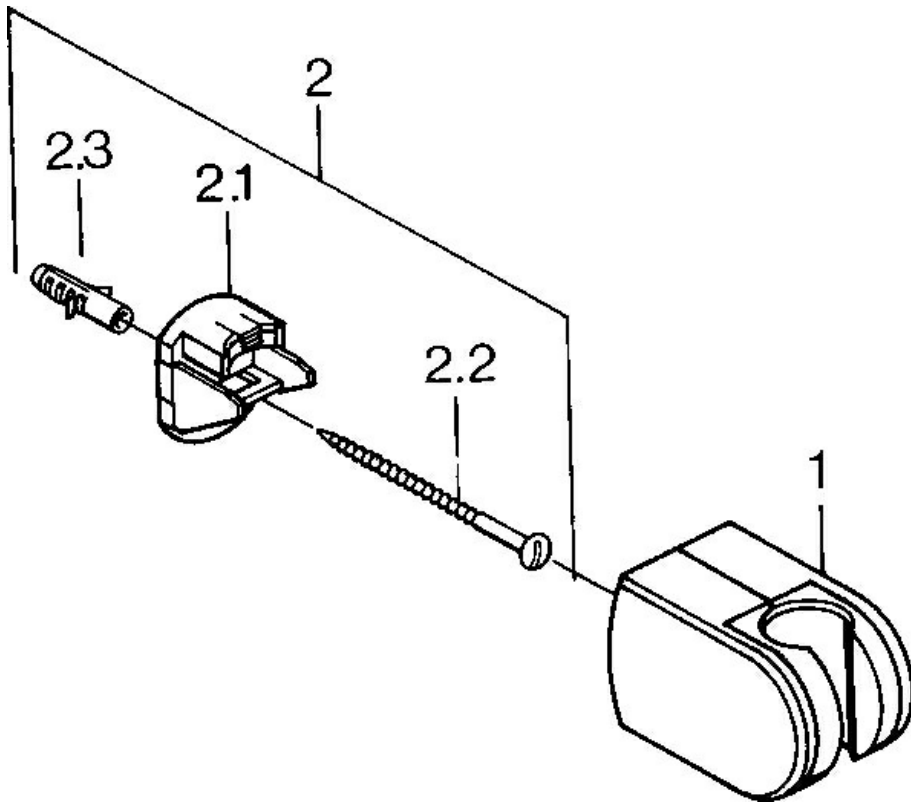

EAN: 4015474672239
static.hansa.com/04430100

- Kúpeľňa
- Príslušenstvo
- Nástenná montáž
- Chróm
- Držiak sprchy

Technické údaje

Technické vlastnosti

Materiál

Kompozit

Náhradné diely

SP04430100

| | Názov | Kód |
|---|----------------------------------|----------|
| 2 | Upevňovací set, (-2015) Ukončené | 59911299 |