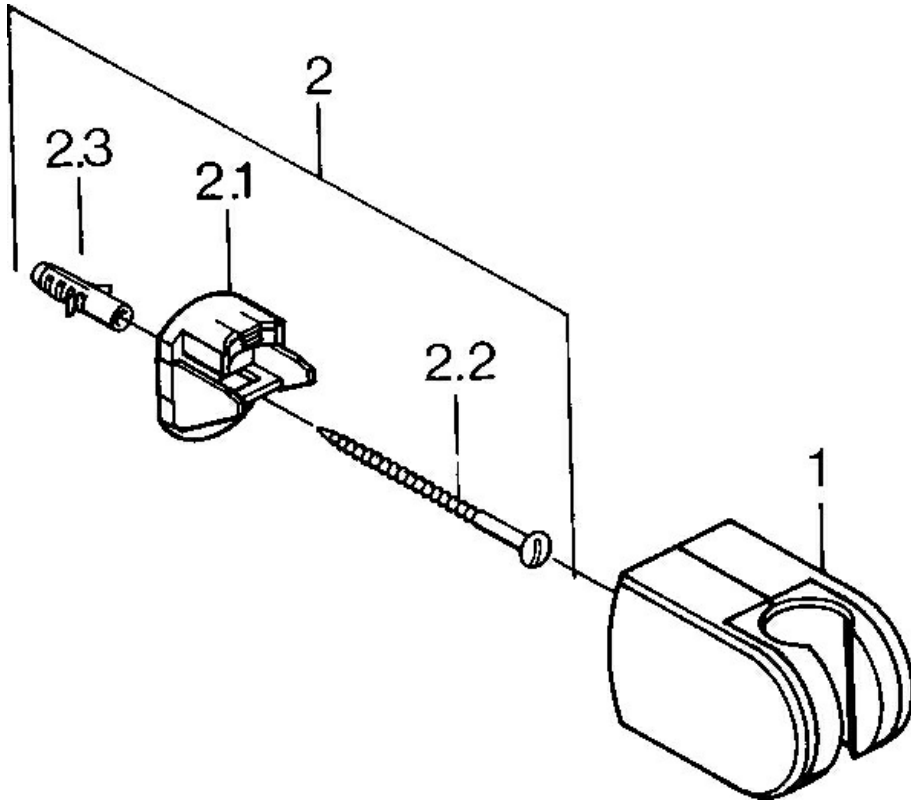

EAN: 4015474672239
static.hansa.com/04430100

- Badkamer
- Hulpuitrustingen
- Wandmontage
- Chroom
- Douchehouder

Technische gegevens

Technische eigenschappen

Materiaal

Composite

Reserveonderdelen

SP04430100

	Naam	Code
2	Bevestigingsset, (-2015) Stopgezet	59911299