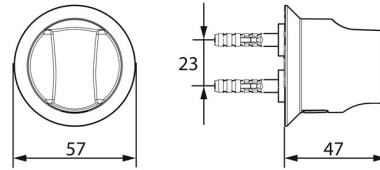

EAN: 4015474672239
static.hansa.com/04430100

- Badkamer
- Hulpuitrustingen
- Wandmontage
- Chroom
- Douchehouder

Technische gegevens

Technische eigenschappen

Materiaal

Composite

Reserveonderdelen

SP04430100