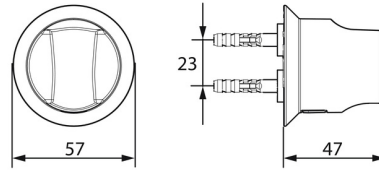

EAN: 4015474672239
static.hansa.com/04430100

- Bagno
- Accessori
- Montaggio a parete
- Cromo
- Supporto doccetta

Dati tecnici

Caratteristiche tecniche

Materiale

Composite

Parti di ricambio

SP04430100

	Nome	Codice
2	Set di fissaggio, (-2015) Fuori produzione	59911299