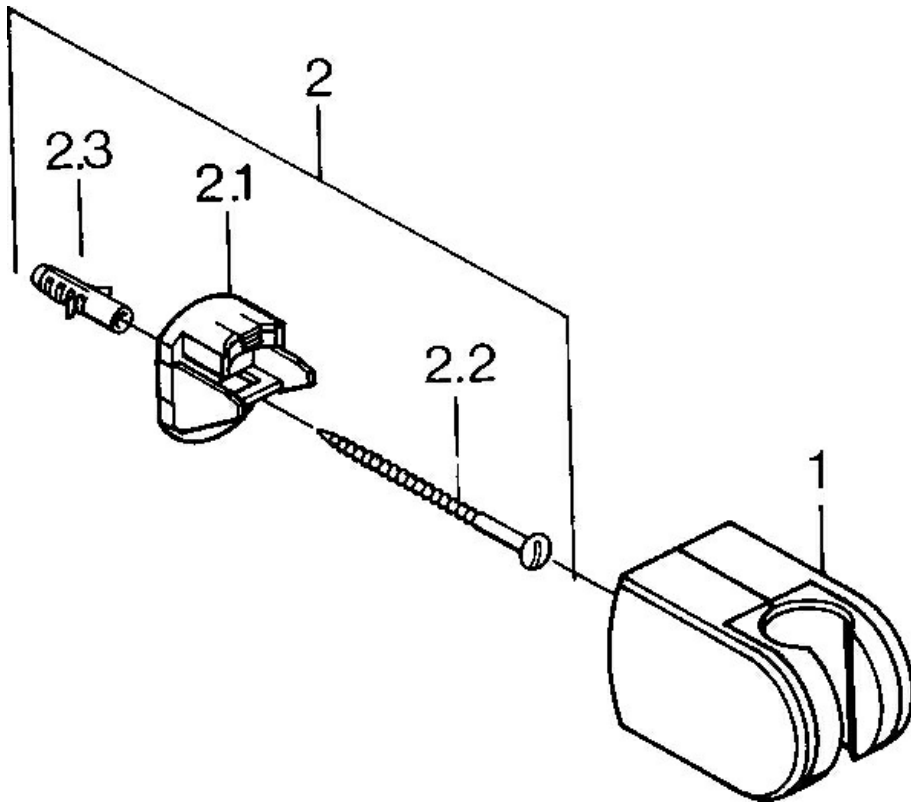

EAN: 4015474672239
static.hansa.com/04430100

- Bagno
- Accessori
- Montaggio a parete
- Cromo
- Supporto doccetta

Dati tecnici

Caratteristiche tecniche

Materiale

Composite

Parti di ricambio

SP04430100

	Nome	Codice
2	Set di fissaggio, (-2015) Fuori produzione	59911299