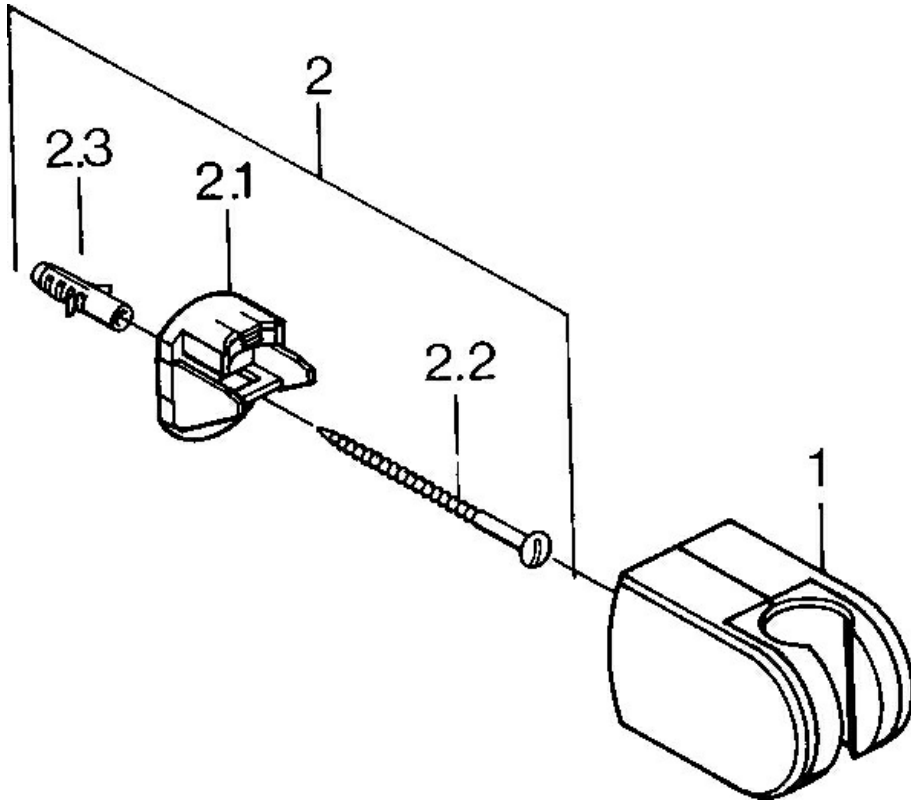

EAN: 4015474672239
static.hansa.com/04430100

- Salle de bain
- Equipement auxiliaire
- Montage mural
- Chrome
- Support de douche

Caractéristiques techniques

Caractéristiques techniques

Matériau

Composite

Pièces de rechange

SP04430100

	Nom	Code
2	Ensemble de fixation, (-2015) Arrêté	59911299