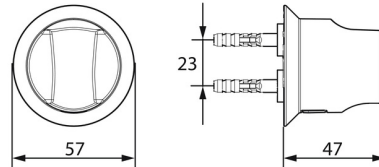

EAN: 4015474672239
static.hansa.com/04430100

- Salle de bain
- Equipement auxiliaire
- Montage mural
- Chrome
- Support de douche

Caractéristiques techniques

Caractéristiques techniques

Matériau

Composite

Pièces de rechange