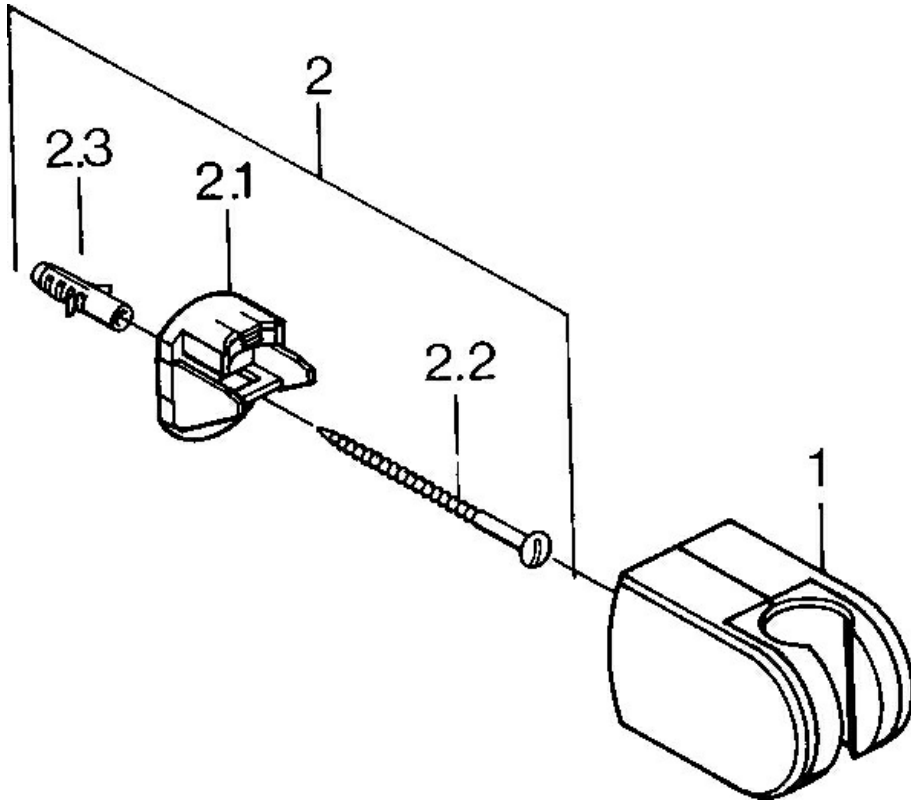

Ersatzteile

SP04430100

	Name	Art.-Nr.
2	Befestigungssatz, (-2015) Ausgelaufen	59911299