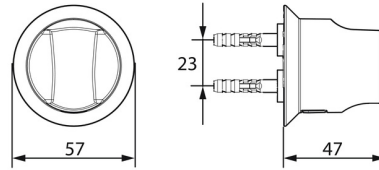

EAN: 4015474672239  
[static.hansa.com/04430100](https://static.hansa.com/04430100)

- Badezimmer
- Zubehör
- Wandmontage
- Chrom
- Brausehalter