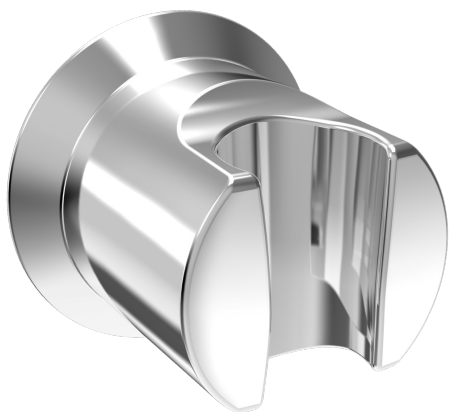

EAN: 4015474672239  
[static.hansa.com/04430100](https://static.hansa.com/04430100)

- Koupelna
- Příslušenství
- Montáž na zeď
- Chrom
- Držák sprchy