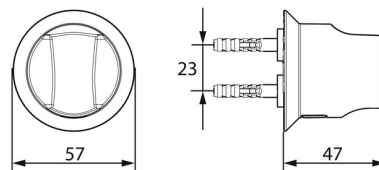

EAN: 4015474672239  
[static.hansa.com/04430100](https://static.hansa.com/04430100)

- Koupelna
- Příslušenství
- Montáž na zeď
- Chrom
- Držák sprchy