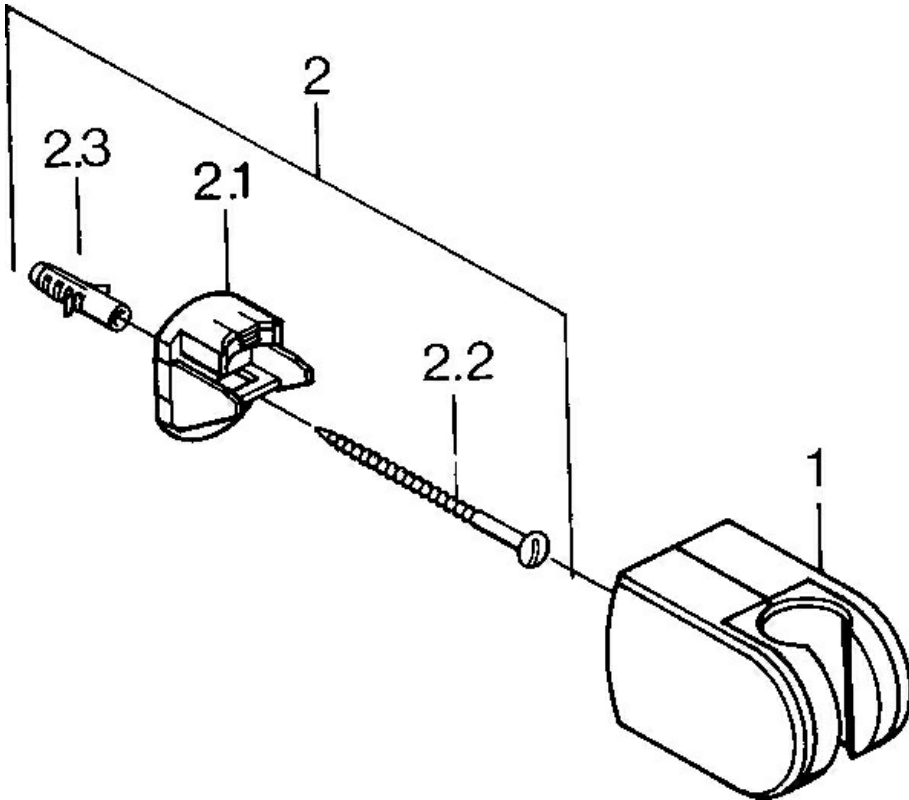

Náhradní díly

SP04430100

	Název	Kód
2	Upevňovací set, (-2015) Ukončeno	59911299