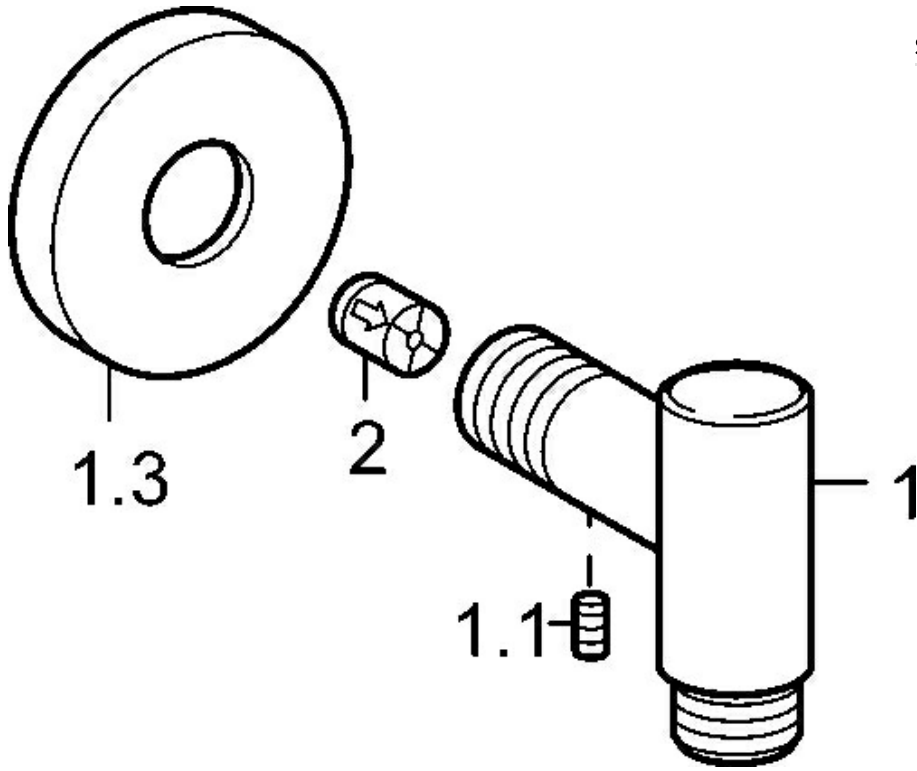

EAN: 4015474141148
static.hansa.com/04420200

- Douche oplossingen
- Hulpuitrustingen
- Wandmontage
- Chrom
- Wandaansluitbocht
- Terugslagklep
- Directe aansluiting
- Ronde rozet
- Ingebouwde beveiliging tegen terugstromen Voor gebruik in huis (conform DIN EN 1717)

Technische gegevens

Technische eigenschappen

DN-maat	DN15
Warmwatertoever	max. +80°C
Werkdruk	0.5-10 bar
Aansluitmaat	G1/2
Terugstroom beveiliging (EN1717)	EB

Toestemmingen en Verklaringen

Verklaring van overeenstemming	DoC
--------------------------------	------------

Reserveonderdelen

SP04420200

	Naam	Code
1.1	Schroef, M6x16, SW 2.5	59910120
1.3	Afdekplaat, d 60 mm Stopgezet	59913180
2	Terugslagklep	59905714