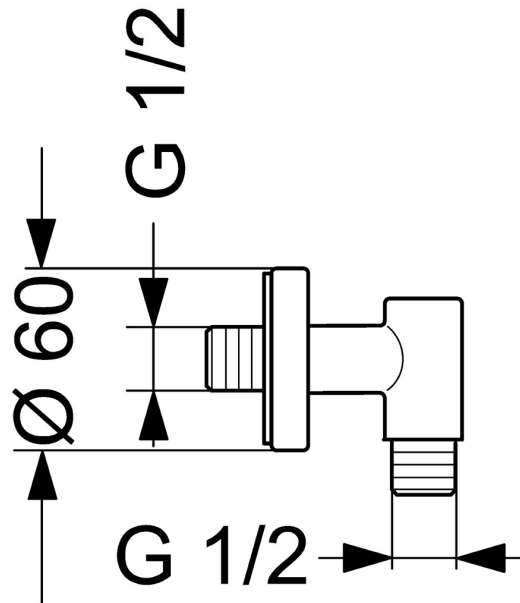

EAN: 4015474141148
static.hansa.com/04420200

- Douche oplossingen
- Hulpuitrustingen
- Wandmontage
- Chrom
- Wandaansluitbocht
- Terugslagklep
- Directe aansluiting
- Ronde rozet
- Ingebouwde beveiliging tegen terugstromen Voor gebruik in huis (conform DIN EN 1717)

Technische gegevens

Technische eigenschappen

DN-maat	DN15
Warmwatertoever	max. +80°C
Werkdruk	0.5-10 bar
Aansluitmaat	G1/2
Terugstroom beveiliging (EN1717)	EB

Toestemmingen en Verklaringen

Verklaring van overeenstemming	DoC
--------------------------------	------------

Reserveonderdelen

SP04420200

	Naam	Code
1.1	Schroef, M6x16, SW 2.5	59910120
1.3	Afdekplaat, d 60 mm Stopgezet	59913180
2	Terugslagklep	59905714