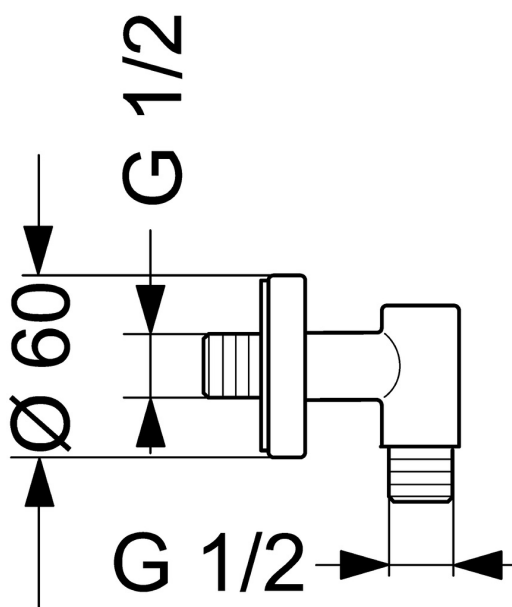

EAN: 4015474141148
static.hansa.com/04420200

- Solutions de douche
- Equipement auxiliaire
- Montage mural
- Chrome
- Coude de raccordement mural
- Valve(s) anti-retour
- Raccord direct
- Rosace ronde
- Système anti-refoulement intégré pour une utilisation domestique (conforme à la norme DIN EN 1717)

Caractéristiques techniques

Caractéristiques techniques

Taille DN (diamètre nominal)	DN15
Alimentation en eau chaude	max. +80°C
Pression de service	0.5-10 bar
Taille de raccord	G1/2
Dispositif de protection (EN1717)	EB

Certificats et normes

Déclaration de conformité	DoC
---------------------------	------------

Pièces de rechange

SP04420200

	Nom	Code
1.1	Vis, M6x16, SW 2.5	59910120
1.3	Rosaces, d 60 mm Arrêté	59913180
2	Clapet anti-retour	59905714