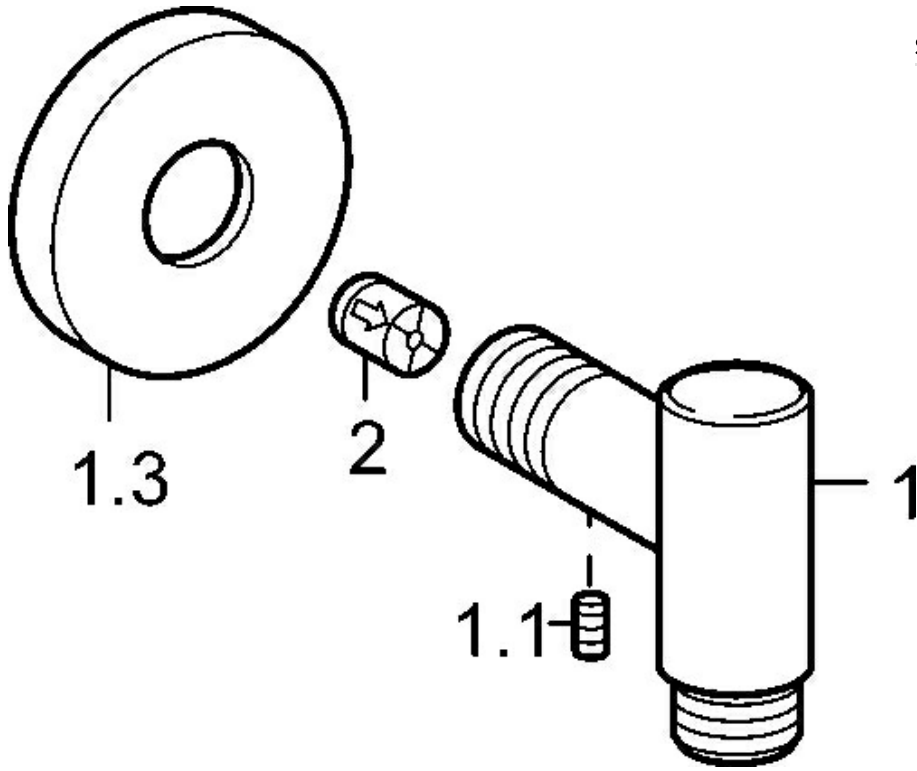

EAN: 4015474141148
static.hansa.com/04420200

- Solutions de douche
- Equipement auxiliaire
- Montage mural
- Chrome
- Coude de raccordement mural
- Valve(s) anti-retour
- Raccord direct
- Rosace ronde
- Système anti-refoulement intégré pour une utilisation domestique (conforme à la norme DIN EN 1717)

Caractéristiques techniques

Caractéristiques techniques

Taille DN (diamètre nominal)	DN15
Alimentation en eau chaude	max. +80°C
Pression de service	0.5-10 bar
Taille de raccord	G1/2
Dispositif de protection (EN1717)	EB

Certificats et normes

Déclaration de conformité	DoC
---------------------------	------------

Pièces de rechange

SP04420200

	Nom	Code
1.1	Vis, M6x16, SW 2.5	59910120
1.3	Rosaces, d 60 mm Arrêté	59913180
2	Clapet anti-retour	59905714