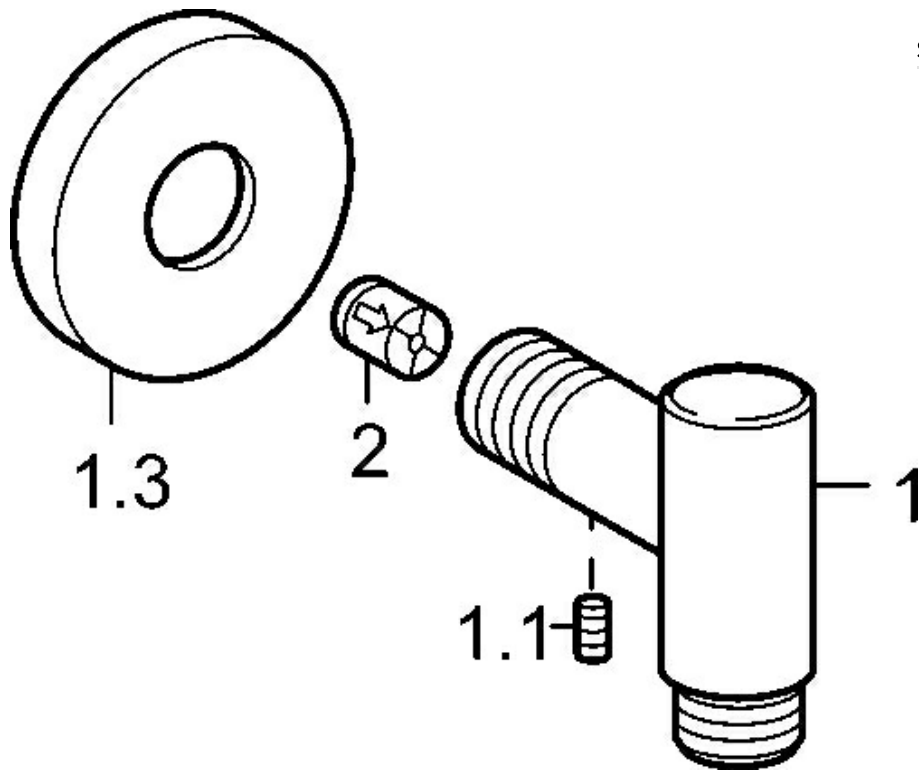

EAN: 4015474141148  
[static.hansa.com/04420200](http://static.hansa.com/04420200)

- Řešení pro sprchy
- Příslušenství
- Montáž na zeď
- Chrom
- Koleno pro nástěnné připojení
- Zpětný ventil (-y)
- Přímé připojení
- Kulatá rozeta
- zabezpečeno proti zpětnému toku při použití v domácnosti (podle DIN EN 1717)

### Technické vlastnosti

Velikost DN (jmenovitý rozměr)	<b>DN15</b>
Zdroj teplé vody	<b>max. +80°C</b>
Pracovní tlak	<b>0.5-10 bar</b>
Velikost přípojky	<b>G1/2</b>
Zabezpečení proti zpětnému toku (ČSN EN 1717)	<b>EB</b>

### SP04420200

	Název	Kód
1.1	Šroub, M6x16, SW 2.5	59910120
1.3	Kryt příruby, d 60 mm Ukončeno	59913180
2	Zpětný ventil	59905714