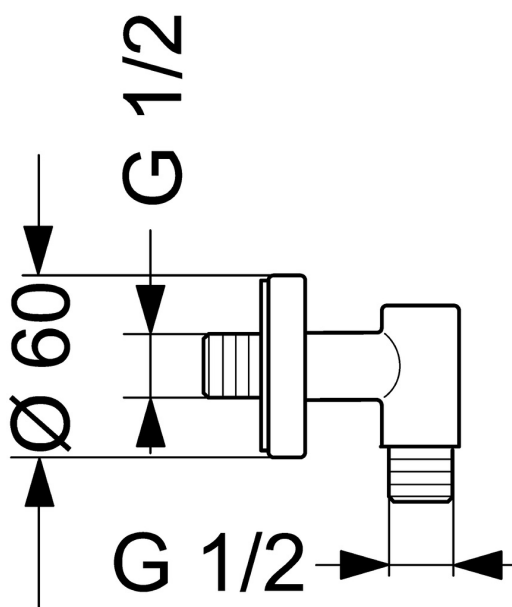

EAN: 4015474141148  
[static.hansa.com/04420200](http://static.hansa.com/04420200)

- Řešení pro sprchy
- Příslušenství
- Montáž na zeď
- Chrom
- Koleno pro nástěnné připojení
- Zpětný ventil (-y)
- Přímé připojení
- Kulatá rozeta
- zabezpečeno proti zpětnému toku při použití v domácnosti (podle DIN EN 1717)

### Technické vlastnosti

Velikost DN (jmenovitý rozměr)	<b>DN15</b>
Zdroj teplé vody	<b>max. +80°C</b>
Pracovní tlak	<b>0.5-10 bar</b>
Velikost přípojky	<b>G1/2</b>
Zabezpečení proti zpětnému toku (ČSN EN 1717)	<b>EB</b>

### SP04420200

	Název	Kód
1.1	Šroub, M6x16, SW 2.5	59910120
1.3	Kryt příruby, d 60 mm Ukončeno	59913180
2	Zpětný ventil	59905714