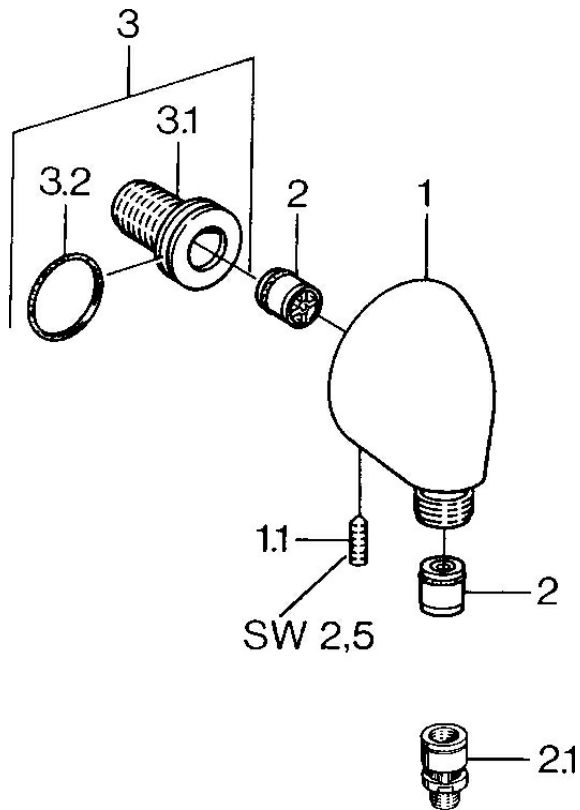

EAN: 4015474672390
static.hansa.com/0442010094

- Riešenia pre sprchy
- Príslušenstvo
- Nástenná montáž
- Ušľachtilá mosadz
- Nástenné pripojovacie koleno
- Spätný ventil (-y)
- Priame pripojenie

Technické údaje

Technické vlastnosti

Veľkosť DN (menovitý rozmer)	DN15
Dodávka teplej vody	max. +80°C
Pracovný tlak	0.5-10 bar
Spojovacia veľkosť	G1/2
Spätná klapka (STN EN 1717)	EB

Náhradné diely

SP04420100

	Názov	Kód
1.1	Skrutka, M6x20	59911228
2	Spätný ventil	59905714
2.1	Zavzdušňovací ventil, DN15	59911330
3	Prípojovacie šróbenie, G1/2	59911229
3.2	O-kružok, d 25x2.5	59905053