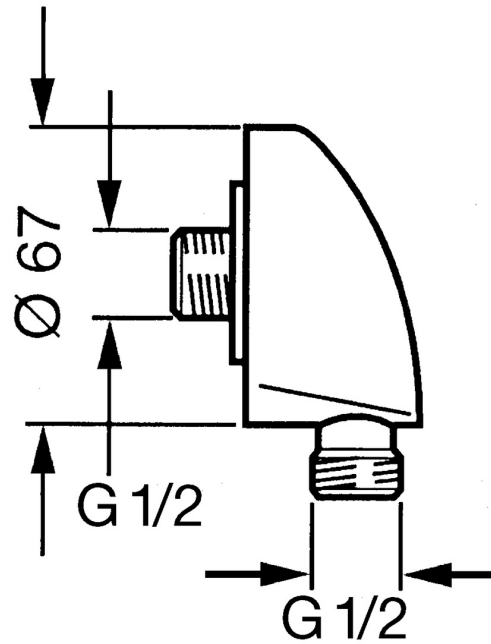

EAN: 4015474672390
static.hansa.com/0442010094

- Riešenia pre sprchy
- Príslušenstvo
- Nástenná montáž
- Ušľachtilá mosadz
- Nástenné pripojovacie koleno
- Spätný ventil (-y)
- Priame pripojenie

Technické údaje

Technické vlastnosti

Veľkosť DN (menovitý rozmer)	DN15
Dodávka teplej vody	max. +80°C
Pracovný tlak	0.5-10 bar
Spojovacia veľkosť	G1/2
Spätná klapka (STN EN 1717)	EB

Náhradné diely

SP04420100

	Názov	Kód
1.1	Skrutka, M6x20	59911228
2	Spätný ventil	59905714
2.1	Zavzdušňovací ventil, DN15	59911330
3	Prípojovacie šróbenie, G1/2	59911229
3.2	O-kružok, d 25x2.5	59905053