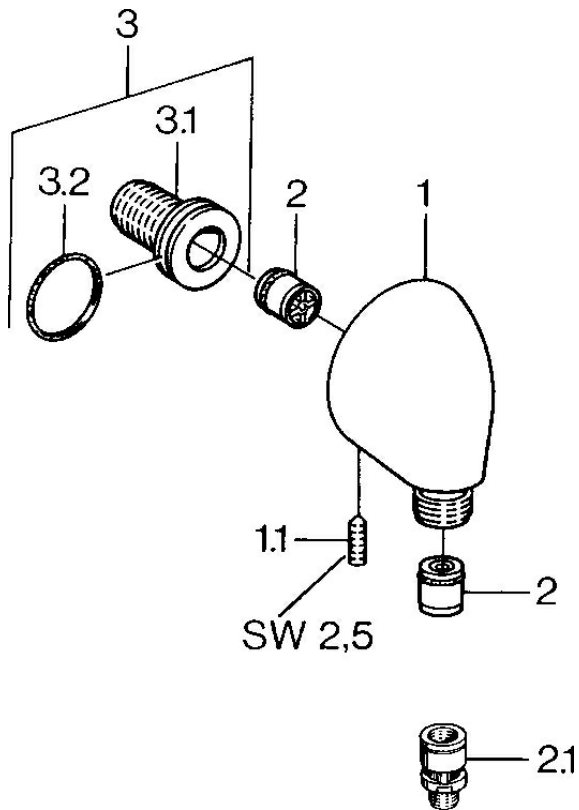

EAN: 4015474672390
static.hansa.com/0442010094

- Douche oplossingen
- Hulpuitrustingen
- Wandmontage
- Edelmessing
- Wandaansluitbocht
- Terugslagklep
- Directe aansluiting

Technische gegevens

Technische eigenschappen

DN-maat	DN15
Warmwatertoevoer	max. +80°C
Werkdruk	0.5-10 bar
Aansluitmaat	G1/2
Terugstroom beveiliging (EN1717)	EB

Reserveonderdelen

SP04420100

	Naam	Code
1.1	Schroef, M6x20	59911228
2	Terugslagklep	59905714
2.1	Vacuum beveiliging, DN15	59911330
3	Aansluitnippel, G1/2	59911229
3.2	O-ring, d 25x2.5	59905053