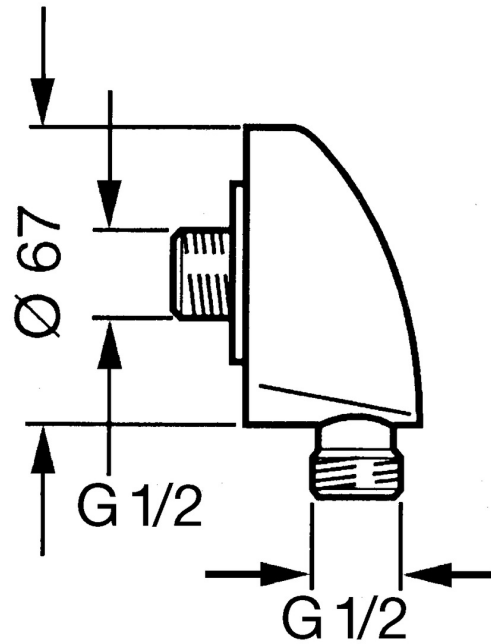

EAN: 4015474672390
static.hansa.com/0442010094

- Douche oplossingen
- Hulpuitrustingen
- Wandmontage
- Edelmessing
- Wandaansluitbocht
- Terugslagklep
- Directe aansluiting

Technische gegevens

Technische eigenschappen

DN-maat	DN15
Warmwatertoevoer	max. +80°C
Werkdruk	0.5-10 bar
Aansluitmaat	G1/2
Terugstroom beveiliging (EN1717)	EB

Reserveonderdelen

SP04420100

	Naam	Code
1.1	Schroef, M6x20	59911228
2	Terugslagklep	59905714
2.1	Vacuum beveiliging, DN15	59911330
3	Aansluitnippel, G1/2	59911229
3.2	O-ring, d 25x2.5	59905053