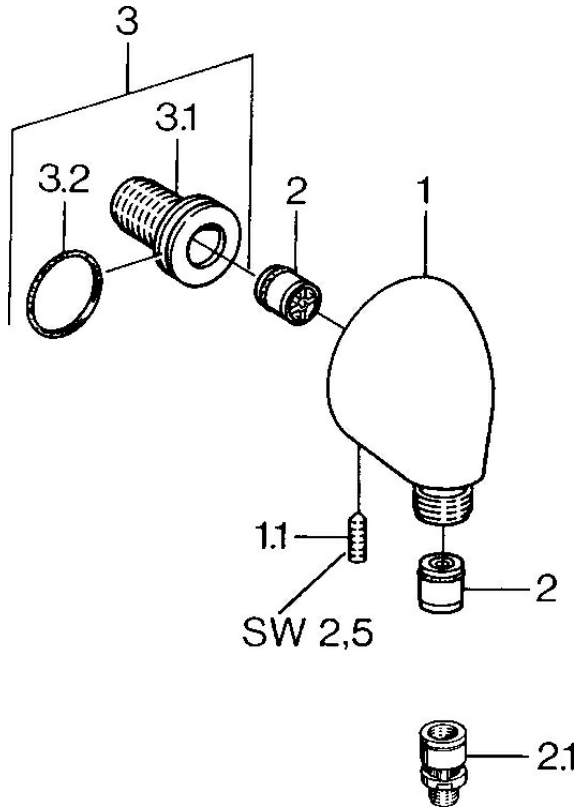

EAN: 4015474672390  
[static.hansa.com/0442010094](http://static.hansa.com/0442010094)

- Soluzioni doccia
- Accessori
- Montaggio a parete
- Ottone lucido
- Presa acqua
- Valvola/e di non ritorno
- Connessione diretta

### Caratteristiche tecniche

Misura DN (dimensione nominale)	<b>DN15</b>
Fornitura di acqua calda	<b>max. +80°C</b>
Pressione di esercizio	<b>0.5-10 bar</b>
Misura della connessione	<b>G1/2</b>
Backflow prevention (EN1717)	<b>EB</b>

## Parti di ricambio

### SP04420100

	Nome	Codice
1.1	Screw, M6x20	59911228
2	Valvola antiriflusso	59905714
2.1	Valvola antiriflusso, DN15	59911330
3	Niplo di collegamento, G1/2	59911229
3.2	O-ring, d 25x2.5	59905053