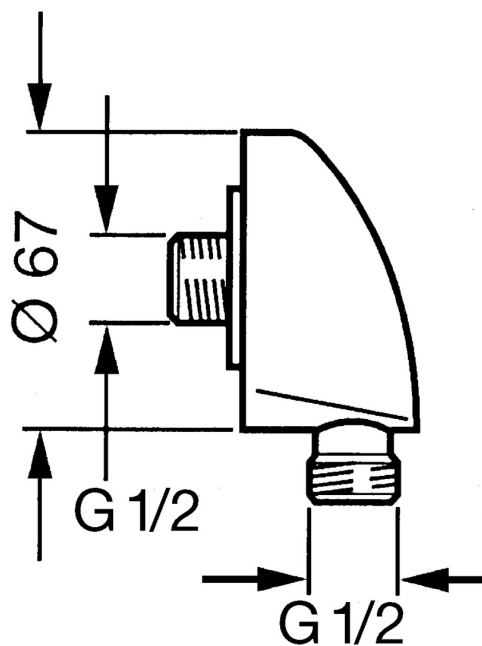

EAN: 4015474672390  
[static.hansa.com/0442010094](http://static.hansa.com/0442010094)

- Soluzioni doccia
- Accessori
- Montaggio a parete
- Ottone lucido
- Presa acqua
- Valvola/e di non ritorno
- Connessione diretta

### Caratteristiche tecniche

Misura DN (dimensione nominale)	<b>DN15</b>
Fornitura di acqua calda	<b>max. +80°C</b>
Pressione di esercizio	<b>0.5-10 bar</b>
Misura della connessione	<b>G1/2</b>
Backflow prevention (EN1717)	<b>EB</b>

### SP04420100

	Nome	Codice
1.1	Screw, M6x20	59911228
2	Valvola antiriflusso	59905714
2.1	Valvola antiriflusso, DN15	59911330
3	Niplo di collegamento, G1/2	59911229
3.2	O-ring, d 25x2.5	59905053