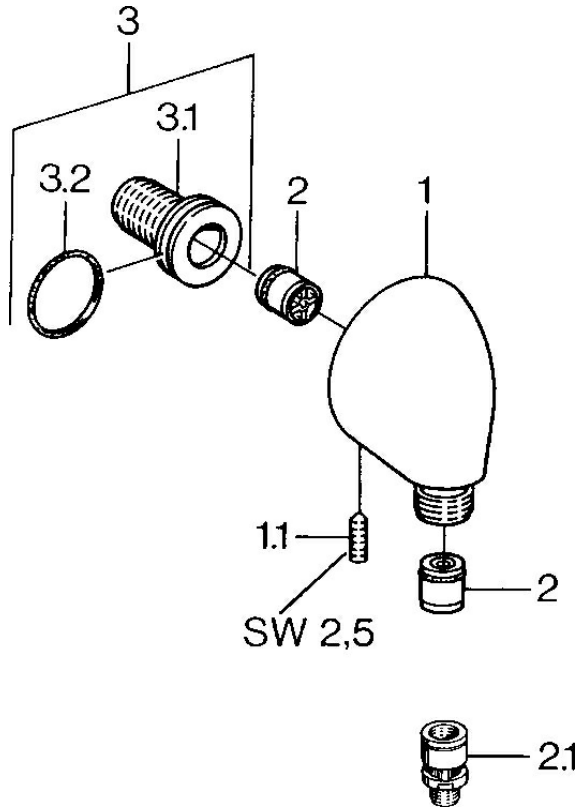

EAN: 4015474672390
static.hansa.com/0442010094

- Solutions de douche
- Equipement auxiliaire
- Montage mural
- Laiton
- Coude de raccordement mural
- Valve(s) anti-retour
- Raccord direct

Caractéristiques techniques

Caractéristiques techniques

Taille DN (diamètre nominal)	DN15
Alimentation en eau chaude	max. +80°C
Pression de service	0.5-10 bar
Taille de raccord	G1/2
Dispositif de protection (EN1717)	EB

Pièces de rechange

SP04420100

	Nom	Code
1.1	Vis, M6x20	59911228
2	Clapet anti-retour	59905714
2.1	Soupape anti-vide, DN15	59911330
3	Mamelon de raccordement, G1/2	59911229
3.2	Joint, d 25x2.5	59905053