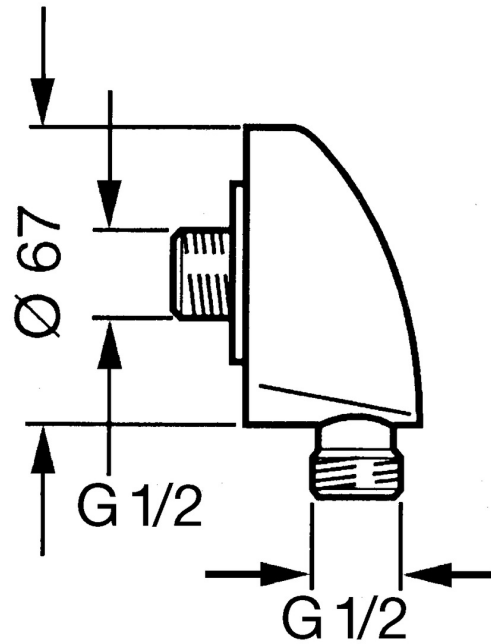

EAN: 4015474672390
static.hansa.com/0442010094

- Solutions de douche
- Equipement auxiliaire
- Montage mural
- Laiton
- Coude de raccordement mural
- Valve(s) anti-retour
- Raccord direct

Caractéristiques techniques

Caractéristiques techniques

Taille DN (diamètre nominal)	DN15
Alimentation en eau chaude	max. +80°C
Pression de service	0.5-10 bar
Taille de raccord	G1/2
Dispositif de protection (EN1717)	EB

Pièces de rechange

SP04420100

	Nom	Code
1.1	Vis, M6x20	59911228
2	Clapet anti-retour	59905714
2.1	Soupape anti-vide, DN15	59911330
3	Mamelon de raccordement, G1/2	59911229
3.2	Joint, d 25x2.5	59905053