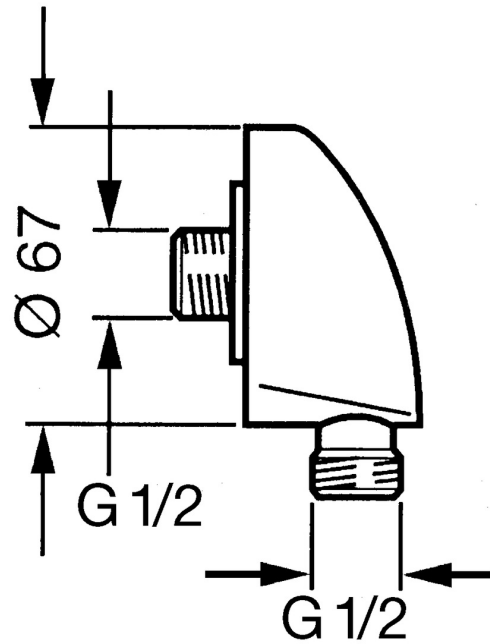

EAN: 4015474672390
static.hansa.com/0442010094

- Dusche
- Zubehör
- Wandmontage
- Edelmessing
- Wandanschlussbogen
- Rückflussverhinderer
- direkter Anschluss

Technische Daten

Technische Eigenschaften

DN-Größe (Nennmaß)	DN15
Warmwasserversorgung	max. +80°C
Arbeitsdruck	0.5-10 bar
Anschlussgröße	G1/2
Sicherungseinrichtung (EN1717)	EB

Ersatzteile

SP04420100

	Name	Art.-Nr.
1.1	Schraube, M6x20	59911228
2	Rückschlagventil	59905714
2.1	Rohrbelüfter, DN15	59911330
3	Anschlussnippel, G1/2	59911229
3.2	O-Ring, d 25x2.5	59905053