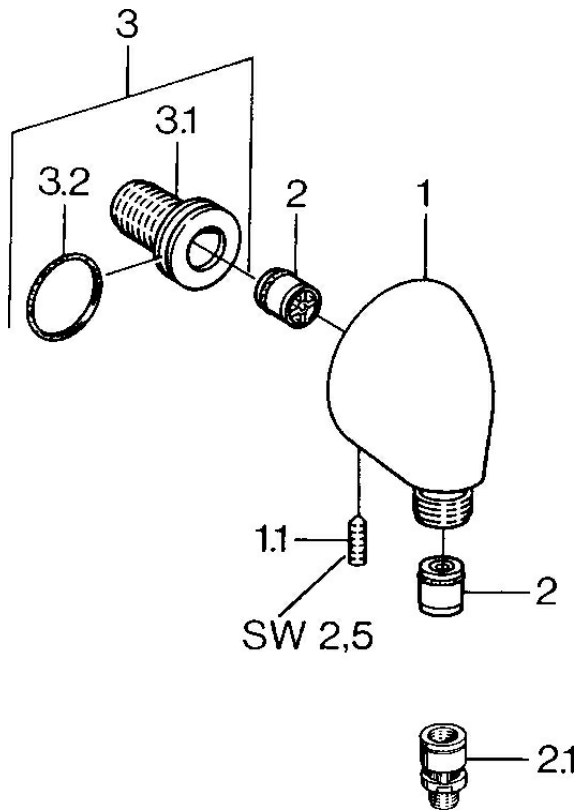

EAN: 4015474672390
static.hansa.com/0442010094

- Dusche
- Zubehör
- Wandmontage
- Edelmessing
- Wandanschlussbogen
- Rückflussverhinderer
- direkter Anschluss

Technische Daten

Technische Eigenschaften

DN-Größe (Nennmaß)	DN15
Warmwasserversorgung	max. +80°C
Arbeitsdruck	0.5-10 bar
Anschlussgröße	G1/2
Sicherungseinrichtung (EN1717)	EB

Ersatzteile

SP04420100

	Name	Art.-Nr.
1.1	Schraube, M6x20	59911228
2	Rückschlagventil	59905714
2.1	Rohrbelüfter, DN15	59911330
3	Anschlussnippel, G1/2	59911229
3.2	O-Ring, d 25x2.5	59905053