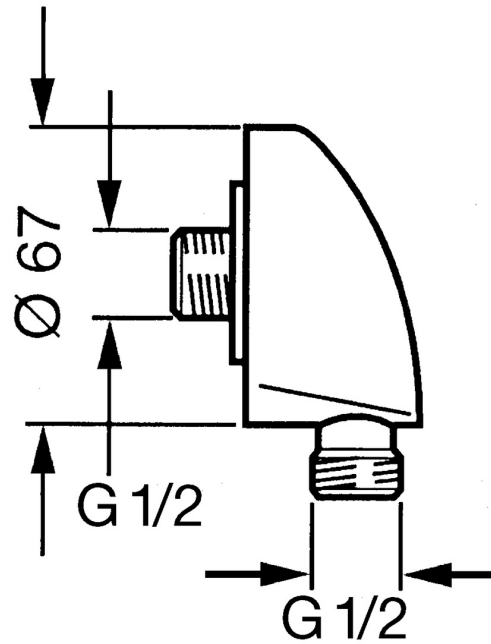

EAN: 4015474672390
static.hansa.com/0442010094

- Řešení pro sprchy
- Příslušenství
- Montáž na zeď
- Ušlechtilá mosaz
- Koleno pro nástěnné připojení
- Zpětný ventil (-y)
- Přímé připojení

Technické údaje

Technické vlastnosti

Velikost DN (jmenovitý rozměr)	DN15
Zdroj teplé vody	max. +80°C
Pracovní tlak	0.5-10 bar
Velikost přípojky	G1/2
Zabezpečení proti zpětnému toku (ČSN EN 1717)	EB

Náhradní díly

SP04420100

	Název	Kód
1.1	Šroub, M6x20	59911228
2	Zpětný ventil	59905714
2.1	Přísávací ventil, DN15	59911330
3	Připojovací šroubení, G1/2	59911229
3.2	O-kroužek, d 25x2,5	59905053