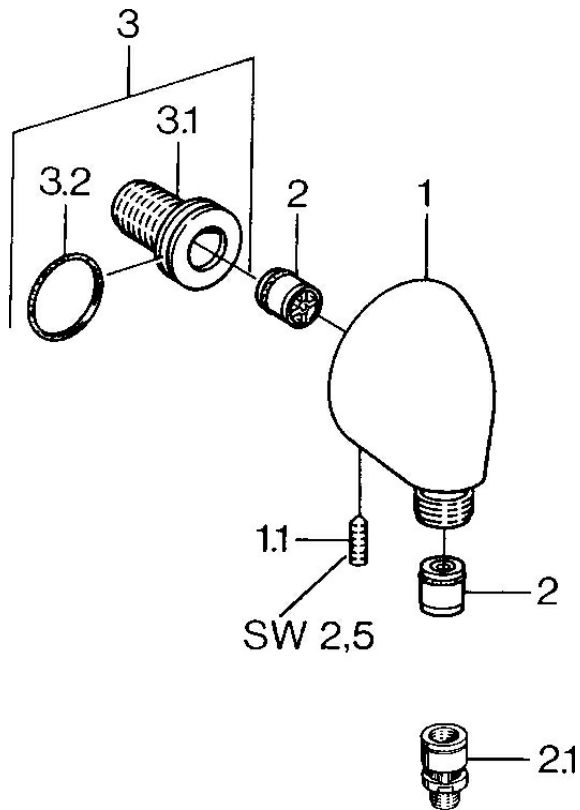

EAN: 4015474672390
static.hansa.com/0442010094

- Řešení pro sprchy
- Příslušenství
- Montáž na zeď
- Ušlechtilá mosaz
- Koleno pro nástěnné připojení
- Zpětný ventil (-y)
- Přímé připojení

Technické údaje

Technické vlastnosti

Velikost DN (jmenovitý rozměr)	DN15
Zdroj teplé vody	max. +80°C
Pracovní tlak	0.5-10 bar
Velikost přípojky	G1/2
Zabezpečení proti zpětnému toku (ČSN EN 1717)	EB

Náhradní díly

SP04420100

	Název	Kód
1.1	Šroub, M6x20	59911228
2	Zpětný ventil	59905714
2.1	Přísávací ventil, DN15	59911330
3	Připojovací šroubení, G1/2	59911229
3.2	O-kroužek, d 25x2,5	59905053