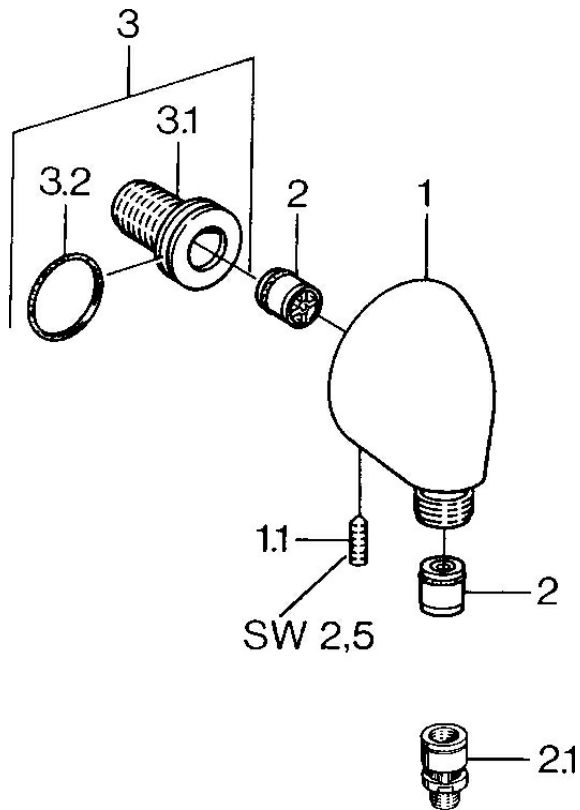

EAN: 4015474672383
static.hansa.com/0442010092

- Riešenia pre sprchy
- Príslušenstvo
- Nástenná montáž
- Nástenné pripojovacie koleno
- Spätný ventil (-y)
- Priame pripojenie

Technické údaje

Technické vlastnosti

Veľkosť DN (menovitý rozmer)	DN15
Dodávka teplej vody	max. +80°C
Pracovný tlak	0.5-10 bar
Spojovacia veľkosť	G1/2
Spätná klapka (STN EN 1717)	EB

Náhradné diely

SP04420100

	Názov	Kód
1.1	Skrutka, M6x20	59911228
2	Spätný ventil	59905714
2.1	Zavzdušňovací ventil, DN15	59911330
3	Prípojovacie šróbenie, G1/2	59911229
3.2	O-kružok, d 25x2.5	59905053