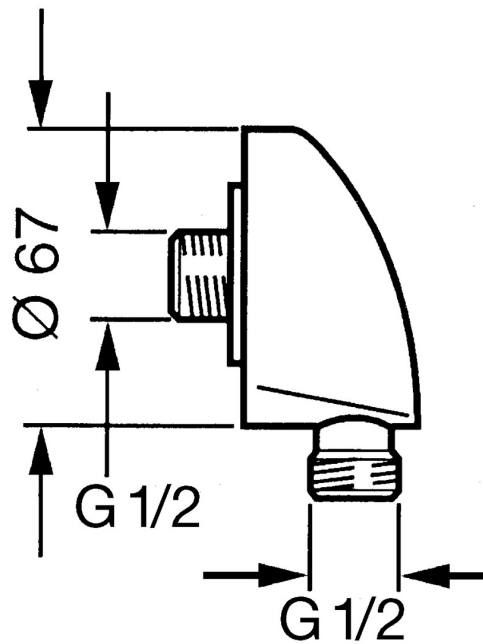

EAN: 4015474672383
static.hansa.com/0442010092

- Riešenia pre sprchy
- Príslušenstvo
- Nástenná montáž
- Nástenné pripojovacie koleno
- Spätný ventil (-y)
- Priame pripojenie

Technické údaje

Technické vlastnosti

Veľkosť DN (menovitý rozmer)	DN15
Dodávka teplej vody	max. +80°C
Pracovný tlak	0.5-10 bar
Spojovacia veľkosť	G1/2
Spätná klapka (STN EN 1717)	EB

Náhradné diely

SP04420100

	Názov	Kód
1.1	Skrutka, M6x20	59911228
2	Spätný ventil	59905714
2.1	Zavzdušňovací ventil, DN15	59911330
3	Prípojovacie šróbenie, G1/2	59911229
3.2	O-kružok, d 25x2.5	59905053